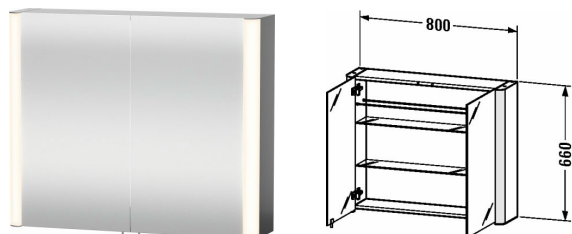

**Lustra i oświetlenie Szafka z lustrem # LM977103737**

|&lt; 800 mm &gt;|

Szafka z lustrem	Wymiar	Waga	Numer zamówienia
IP 44, 2 drzwi lustrzanych, 2 półki szklane, 2 wieszaki, włącznik (dotknięcie LED) na dole z prawej strony jest równocześnie światłem nocnym LED z sensorem światła, 2 T5-światłówki 3500 kelvin barwa ciepła, 14 W, 1 gniazdo wewnątrz, po prawej, Klasa energetyczna: A, 660 mm			
<b>Kolory</b>			
M37 Biały Aluminium (dekor)			
<b>Wariant</b>			
	800 x 186 mm		LM977103737
<b>Pasujące produkty</b>			
Pojemnik 1 pojemnik duży, wysokość: 90 mm, 160 x 120 mm	160 x 120 mm		UV9913
Pojemnik 1 pojemnik mały, wysokość: 90 mm, 80 x 120 mm	80 x 120 mm		UV9914