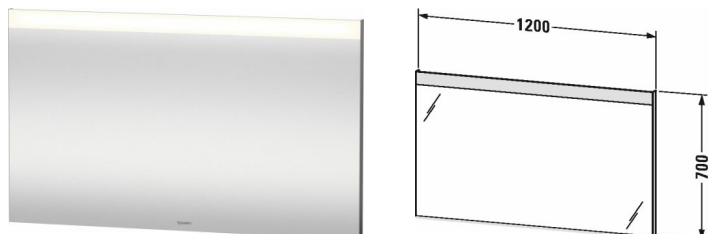

Lustra i oświetlenie Lustro z oświetleniem # LM7858D0000

| < 1200 mm > |

| Lustro z oświetleniem | Wymiar | Waga | Numer zamówienia |
|---|--------------|------|------------------|
| wersja "best", IP 44, LED górne pole świetlne , Funkcja ściemniania oświetlenia, 1 włącznik sensorowy na dole z prawej strony, podgrzewanie lustra z automatycznym wyłączeniem, oświetlenie umywalki , LED (żywotność > 30.000 godzin), LED zainstalowane na stałe, Klasa energetyczna: A++, LED moduł 4000 Kelvin barwa ciepła, 35 W | | | |
| Kolory | | | |
| 00 Biały Alpin | | | |
| Wariant | | | |
| | 1200 x 35 mm | | LM7858D0000 |
| Infobox | | | |
| Odległość pomiędzy włącznikiem sensorowym, a powierzchnią odbijającą światło = minimum 75 mm, Czujnik włącza równocześnie oświetlenie i ogrzewanie | | | |