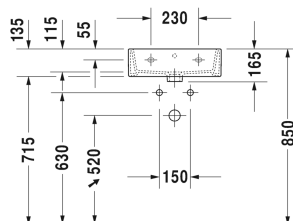

Vero Air Umywarka mała szlifowana # 0724450027

| < 450 mm > |

Umywarka mała szlifowana	Wymiar	Waga	Numer zamówienia
z przelewem, z półką na baterię, mocowanie w komplecie, 450 mm			
Kolory			
00 Biały Alpin			
Wariant			
●	450 x 350 mm	11,600 kg	0724450027
Produkty ceramiczne pokryte powłoką WonderGliss pozostaną czyste przez długi czas. Zamawiając WonderGliss prosimy dodać "1" jako ostatnią cyfrę numeru katalogowego.			
Pasujące produkty			
Szafka podumywalkowa wisząca 1 szuflada, blat z 1 wycięciem, do 1 umywalki stawianej centralnie, 800 x 550 mm	800 x 550 mm		KT6694
Szafka podumywalkowa wisząca 1 szuflada, blat z 1 wycięciem, do 1 umywalki stawianej centralnie, 1000 x 550 mm	1000 x 550 mm		KT6695
Szafka podumywalkowa wisząca 1 szuflada, blat z 1 wycięciem, do 1 umywalki stawianej centralnie, 1200 x 550 mm	1200 x 550 mm		KT6696
Szafka podumywalkowa wisząca 2 szuflady, 1 blat z 1 lub 2 wycięciami, do 1 lub 2 umywalek stawianych, 1400 x 550 mm	1400 x 550 mm		KT6697 B/L/R
Szafka podumywalkowa wisząca 2 szuflady, szuflada górna z wycięciem i osłoną na syfon, blat z 1 wycięciem, do 1 umywalki stawianej centralnie, 800 x 550 mm	800 x 550 mm		KT6654
Szafka podumywalkowa wisząca 2 szuflady, szuflada górna z wycięciem i osłoną na syfon, blat z 1 wycięciem, do 1 umywalki stawianej centralnie, 1000 x 550 mm	1000 x 550 mm		KT6655
Szafka podumywalkowa wisząca 2 szuflady, szuflada górna z wycięciem i osłoną na syfon, blat z 1 wycięciem, do 1 umywalki stawianej centralnie, 1200 x 550 mm	1200 x 550 mm		KT6656
Szafka podumywalkowa wisząca 4 szuflady, szuflada pod umywalką z wycięciem i osłoną na syfon, 1 blat z 1 lub 2 wycięciami, do 1 lub 2 umywalek stawianych, 1400 x 550 mm	1400 x 550 mm		KT6657 B/L/R