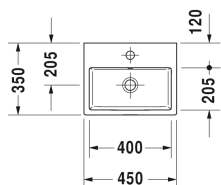

Vero Air Umywarka mała szlifowana # 0724450027

| < 450 mm > |

Umywarka mała szlifowana	Wymiar	Waga	Numer zamówienia
z przelewem, z półką na baterię, mocowanie w komplecie, 450 mm			
Kolory			
00 Biały Alpin			
Wariant			
●	450 x 350 mm	11,600 kg	0724450027
Produkty ceramiczne pokryte powłoką WonderGliss pozostaną czyste przez długi czas. Zamawiając WonderGliss prosimy dodać "1" jako ostatnią cyfrę numeru katalogowego.			
Pasujące produkty			
Szafka podumywalkowa wisząca 1 szuflada, blat z 1 wycięciem, do 1 umywalki stawianej centralnie, 800 x 550 mm	800 x 550 mm		KT6694
Szafka podumywalkowa wisząca 1 szuflada, blat z 1 wycięciem, do 1 umywalki stawianej centralnie, 1000 x 550 mm	1000 x 550 mm		KT6695
Szafka podumywalkowa wisząca 1 szuflada, blat z 1 wycięciem, do 1 umywalki stawianej centralnie, 1200 x 550 mm	1200 x 550 mm		KT6696
Szafka podumywalkowa wisząca 2 szuflady, 1 blat z 1 lub 2 wycięciami, do 1 lub 2 umywalek stawianych, 1400 x 550 mm	1400 x 550 mm		KT6697 B/L/R
Szafka podumywalkowa wisząca 2 szuflady, szuflada górna z wycięciem i osłoną na syfon, blat z 1 wycięciem, do 1 umywalki stawianej centralnie, 800 x 550 mm	800 x 550 mm		KT6654
Szafka podumywalkowa wisząca 2 szuflady, szuflada górna z wycięciem i osłoną na syfon, blat z 1 wycięciem, do 1 umywalki stawianej centralnie, 1000 x 550 mm	1000 x 550 mm		KT6655
Szafka podumywalkowa wisząca 2 szuflady, szuflada górna z wycięciem i osłoną na syfon, blat z 1 wycięciem, do 1 umywalki stawianej centralnie, 1200 x 550 mm	1200 x 550 mm		KT6656
Szafka podumywalkowa wisząca 4 szuflady, szuflada pod umywalką z wycięciem i osłoną na syfon, 1 blat z 1 lub 2 wycięciami, do 1 lub 2 umywalek stawianych, 1400 x 550 mm	1400 x 550 mm		KT6657 B/L/R