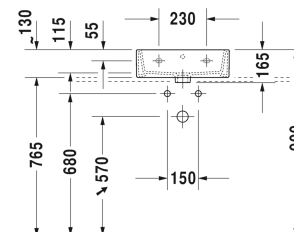

Vero Air Umywarka mała szlifowana # 0724450027

| < 450 mm > |

Umywarka mała szlifowana	Wymiar	Waga	Numer zamówienia
z przelewem, z półką na baterię, mocowanie w komplecie, 450 mm			
Kolory			
00 Biały Alpin			
Wariant			
●	450 x 350 mm	11,600 kg	0724450027
Produkty ceramiczne pokryte powłoką WonderGliss pozostaną czyste przez długi czas. Zamawiając WonderGliss prosimy dodać "1" jako ostatnią cyfrę numeru katalogowego.			
Pasujące produkty			
Szafka podumywalkowa wisząca 1 szuflada, blat z 1 wycięciem, do 1 umywalki stawianej centralnie, 800 x 550 mm	800 x 550 mm		KT6694
Szafka podumywalkowa wisząca 1 szuflada, blat z 1 wycięciem, do 1 umywalki stawianej centralnie, 1000 x 550 mm	1000 x 550 mm		KT6695
Szafka podumywalkowa wisząca 1 szuflada, blat z 1 wycięciem, do 1 umywalki stawianej centralnie, 1200 x 550 mm	1200 x 550 mm		KT6696
Szafka podumywalkowa wisząca 2 szuflady, 1 blat z 1 lub 2 wycięciami, do 1 lub 2 umywalek stawianych, 1400 x 550 mm	1400 x 550 mm		KT6697 B/L/R
Szafka podumywalkowa wisząca 2 szuflady, szuflada górna z wycięciem i osłoną na syfon, blat z 1 wycięciem, do 1 umywalki stawianej centralnie, 800 x 550 mm	800 x 550 mm		KT6654
Szafka podumywalkowa wisząca 2 szuflady, szuflada górna z wycięciem i osłoną na syfon, blat z 1 wycięciem, do 1 umywalki stawianej centralnie, 1000 x 550 mm	1000 x 550 mm		KT6655
Szafka podumywalkowa wisząca 2 szuflady, szuflada górna z wycięciem i osłoną na syfon, blat z 1 wycięciem, do 1 umywalki stawianej centralnie, 1200 x 550 mm	1200 x 550 mm		KT6656
Szafka podumywalkowa wisząca 4 szuflady, szuflada pod umywalką z wycięciem i osłoną na syfon, 1 blat z 1 lub 2 wycięciami, do 1 lub 2 umywalek stawianych, 1400 x 550 mm	1400 x 550 mm		KT6657 B/L/R