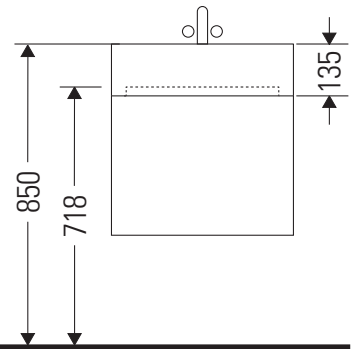

D-Neo

DE 4374

Instrukcja montażu

Vero Air # 235010

Wskazówki dotyczące użytkowania

Seria mebli łazienkowych odpowiada obowiązującym normom i dyrektywom w chwili dostawy i jest zaprojektowana do stosowania w łazienkach. Należy unikać bezpośredniego zroszenia wodą, np. podczas brania prysznica.