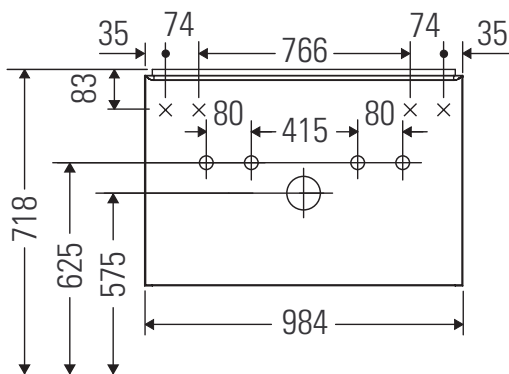

D-Neo

DE 4374

Instrukcja montażu

Vero Air # 235010

Wskazówki dotyczące użytkowania

Seria mebli łazienkowych odpowiada obowiązującym normom i dyrektywom w chwili dostawy i jest zaprojektowana do stosowania w łazienkach. Należy unikać bezpośredniego zroszenia wodą, np. podczas brania prysznica.