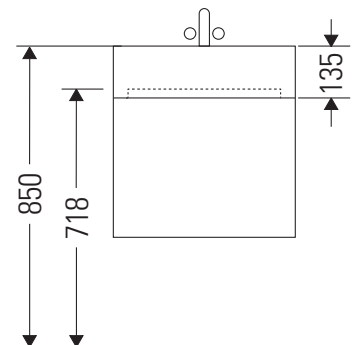

D-Neo

DE 4374

Instrukcja montażu

Vero Air # 235010

Wskazówki dotyczące użytkowania

Seria mebli łazienkowych odpowiada obowiązującym normom i dyrektywom w chwili dostawy i jest zaprojektowana do stosowania w łazienkach. Należy unikać bezpośredniego zroszenia wodą, np. podczas brania prysznica.