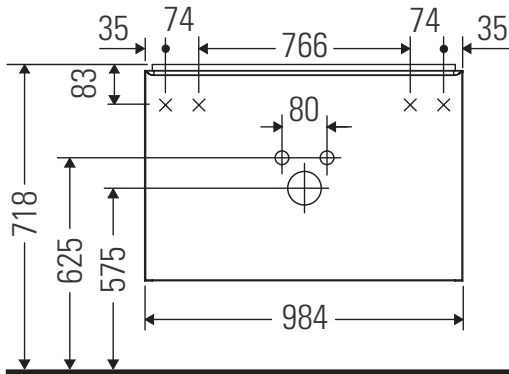

D-Neo

DE 4374

Instrukcja montażu

Vero Air # 235010

Wskazówki dotyczące użytkowania

Seria mebli łazienkowych odpowiada obowiązującym normom i dyrektywom w chwili dostawy i jest zaprojektowana do stosowania w łazienkach. Należy unikać bezpośredniego zroszenia wodą, np. podczas brania prysznica.