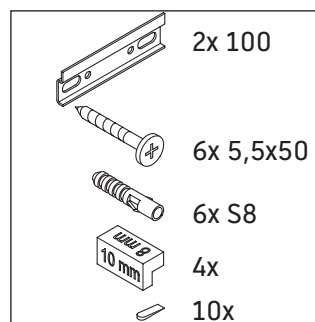

D-Neo

DE 4374

Instrukcja montażu

Vero Air # 235010

Wskazówki dotyczące użytkowania

Seria mebli łazienkowych odpowiada obowiązującym normom i dyrektywom w chwili dostawy i jest zaprojektowana do stosowania w łazienkach. Należy unikać bezpośredniego zroszenia wodą, np. podczas brania prysznica.