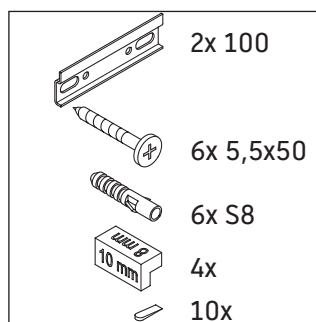

D-Neo

DE 4371

Instrukcja montażu

Vero Air # 235060

Wskazówki dotyczące użytkowania

Seria mebli łazienkowych odpowiada obowiązującym normom i dyrektywom w chwili dostawy i jest zaprojektowana do stosowania w łazienkach. Należy unikać bezpośredniego zroszenia wodą, np. podczas brania prysznica.