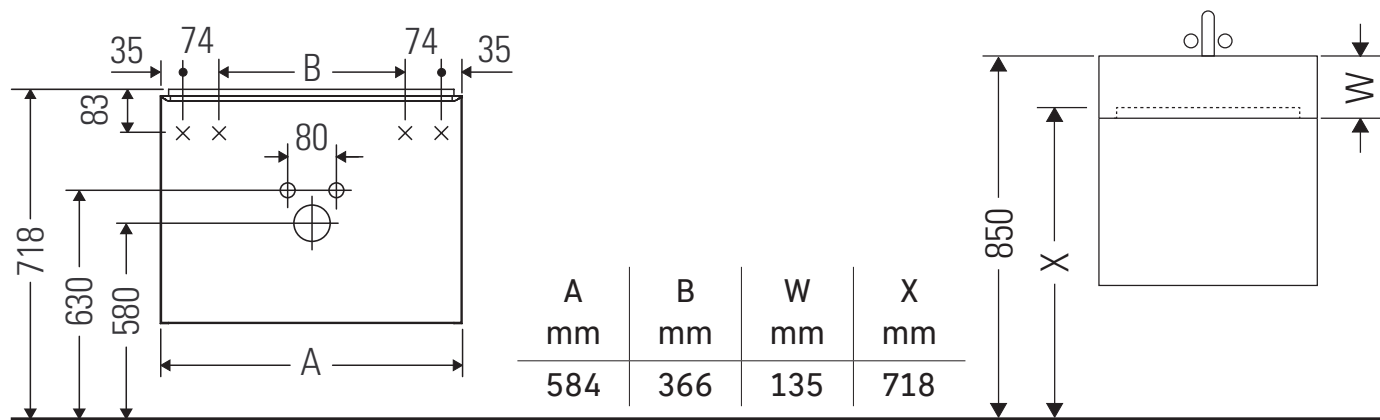

D-Neo

DE 4371

Instrukcja montażu

Vero Air # 235060

Wskazówki dotyczące użytkowania

Seria mebli łazienkowych odpowiada obowiązującym normom i dyrektywom w chwili dostawy i jest zaprojektowana do stosowania w łazienkach. Należy unikać bezpośredniego zroszenia wodą, np. podczas brania prysznica.