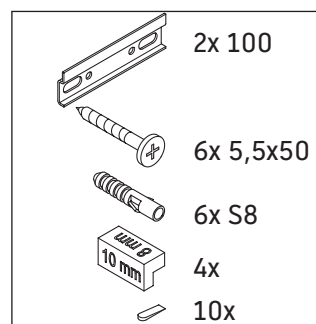

D-Neo

DE 4368

Instrukcja montażu

ME by Starck # 234263

Wskazówki dotyczące użytkowania

Seria mebli łazienkowych odpowiada obowiązującym normom i dyrektywom w chwili dostawy i jest zaprojektowana do stosowania w łazienkach. Należy unikać bezpośredniego zroszenia wodą, np. podczas brania prysznica.