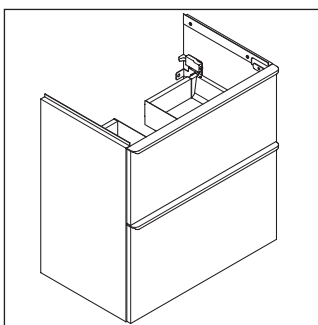

D-Neo

DE 4368

Instrukcja montażu

ME by Starck # 234263

Wskazówki dotyczące użytkowania

Seria mebli łazienkowych odpowiada obowiązującym normom i dyrektywom w chwili dostawy i jest zaprojektowana do stosowania w łazienkach. Należy unikać bezpośredniego zroszenia wodą, np. podczas brania prysznica.