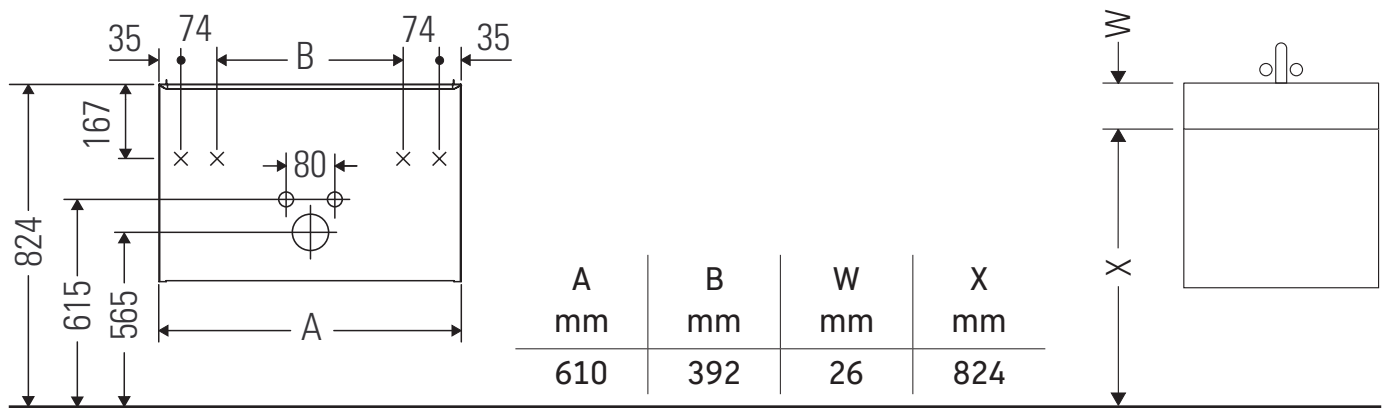

D-Neo

DE 4368

Instrukcja montażu

ME by Starck # 234263

Wskazówki dotyczące użytkowania

Seria mebli łazienkowych odpowiada obowiązującym normom i dyrektywom w chwili dostawy i jest zaprojektowana do stosowania w łazienkach. Należy unikać bezpośredniego zroszenia wodą, np. podczas brania prysznica.