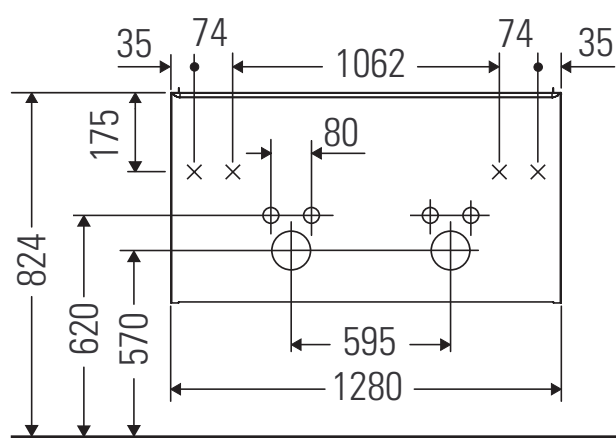

D-Neo

DE 4365

Instrukcja montażu

W mm	X mm
26	824

ME by Starck # 233613

Wskazówki dotyczące użytkowania

Seria mebli łazienkowych odpowiada obowiązującym normom i dyrektywom w chwili dostawy i jest zaprojektowana do stosowania w łazienkach. Należy unikać bezpośredniego zroszenia wodą, np. podczas brania prysznica.