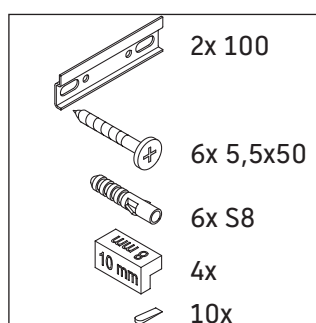

D-Neo

DE 4365

Instrukcja montażu

W mm	X mm
26	824

ME by Starck # 233613

Wskazówki dotyczące użytkowania

Seria mebli łazienkowych odpowiada obowiązującym normom i dyrektywom w chwili dostawy i jest zaprojektowana do stosowania w łazienkach. Należy unikać bezpośredniego zroszenia wodą, np. podczas brania prysznica.