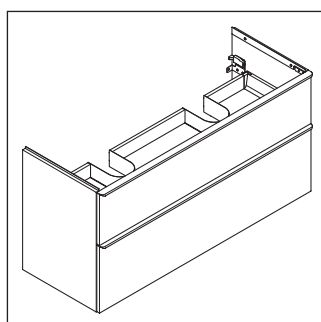

D-Neo

DE 4365

Instrukcja montażu

W mm	X mm
26	824

ME by Starck # 233613

Wskazówki dotyczące użytkowania

Seria mebli łazienkowych odpowiada obowiązującym normom i dyrektywom w chwili dostawy i jest zaprojektowana do stosowania w łazienkach. Należy unikać bezpośredniego zroszenia wodą, np. podczas brania prysznica.