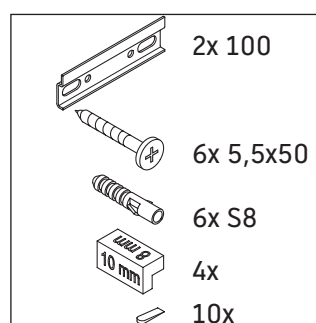

D-Neo

DE 4363

Instrukcja montażu

ME by Starck # 233610

Wskazówki dotyczące użytkowania

Seria mebli łazienkowych odpowiada obowiązującym normom i dyrektywom w chwili dostawy i jest zaprojektowana do stosowania w łazienkach. Należy unikać bezpośredniego zroszenia wodą, np. podczas brania prysznica.