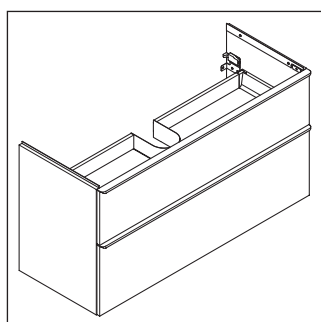

D-Neo

DE 4363

Instrukcja montażu

ME by Starck # 233610

Wskazówki dotyczące użytkowania

Seria mebli łazienkowych odpowiada obowiązującym normom i dyrektywom w chwili dostawy i jest zaprojektowana do stosowania w łazienkach. Należy unikać bezpośredniego zroszenia wodą, np. podczas brania prysznica.