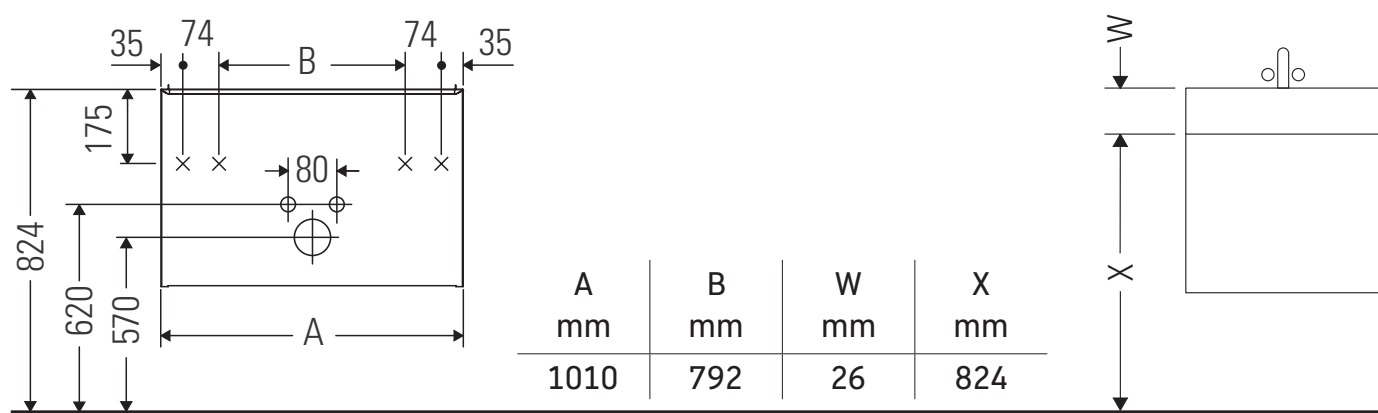

D-Neo

DE 4363

Instrukcja montażu

ME by Starck # 233610

Wskazówki dotyczące użytkowania

Seria mebli łazienkowych odpowiada obowiązującym normom i dyrektywom w chwili dostawy i jest zaprojektowana do stosowania w łazienkach. Należy unikać bezpośredniego zroszenia wodą, np. podczas brania prysznica.