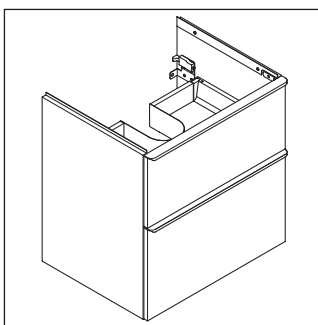

D-Neo

DE 4362

Instrukcja montażu

ME by Starck # 233683

Wskazówki dotyczące użytkowania

Seria mebli łazienkowych odpowiada obowiązującym normom i dyrektywom w chwili dostawy i jest zaprojektowana do stosowania w łazienkach. Należy unikać bezpośredniego zroszenia wodą, np. podczas brania prysznica.