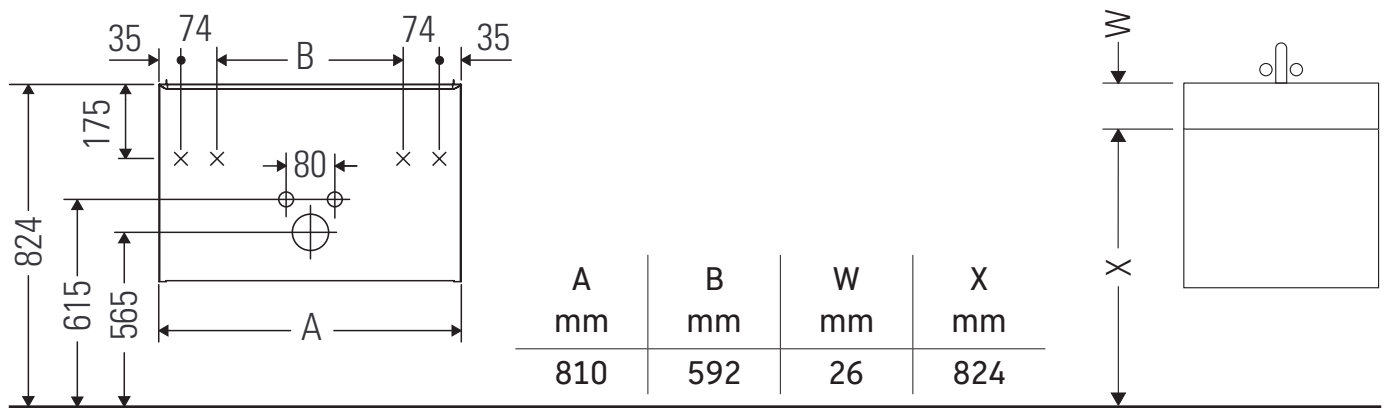

D-Neo

DE 4362

Instrukcja montażu

ME by Starck # 233683

Wskazówki dotyczące użytkowania

Seria mebli łazienkowych odpowiada obowiązującym normom i dyrektywom w chwili dostawy i jest zaprojektowana do stosowania w łazienkach. Należy unikać bezpośredniego zroszenia wodą, np. podczas brania prysznica.