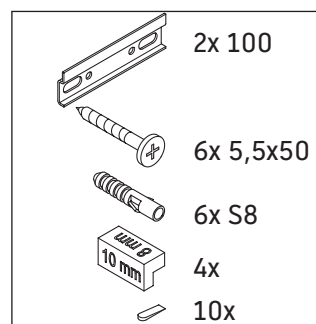

D-Neo

DE 4362

Instrukcja montażu

ME by Starck # 233683

Wskazówki dotyczące użytkowania

Seria mebli łazienkowych odpowiada obowiązującym normom i dyrektywom w chwili dostawy i jest zaprojektowana do stosowania w łazienkach. Należy unikać bezpośredniego zroszenia wodą, np. podczas brania prysznica.