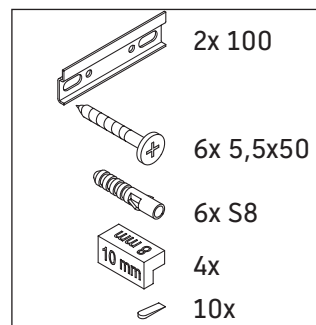

D-Neo

DE 4361

Instrukcja montażu

Wskazówki dotyczące użytkowania

Seria mebli łazienkowych odpowiada obowiązującym normom i dyrektywom w chwili dostawy i jest zaprojektowana do stosowania w łazienkach. Należy unikać bezpośredniego zroszenia wodą, np. podczas brania prysznica.