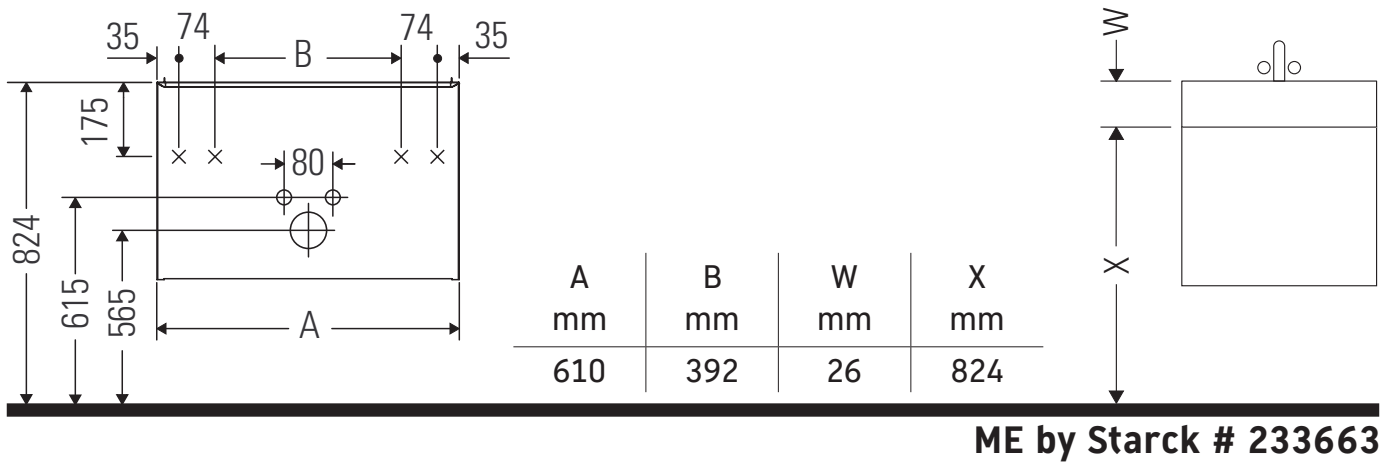

D-Neo

DE 4361

Instrukcja montażu

Wskazówki dotyczące użytkowania

Seria mebli łazienkowych odpowiada obowiązującym normom i dyrektywom w chwili dostawy i jest zaprojektowana do stosowania w łazienkach. Należy unikać bezpośredniego zroszenia wodą, np. podczas brania prysznica.