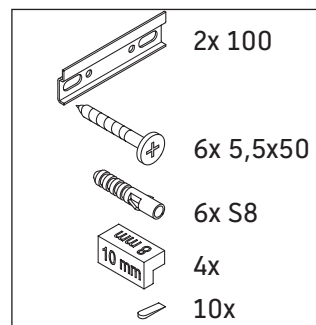

D-Neo

DE 4360

Instrukcja montażu

ME by Starck # 233653

Wskazówki dotyczące użytkowania

Seria mebli łazienkowych odpowiada obowiązującym normom i dyrektywom w chwili dostawy i jest zaprojektowana do stosowania w łazienkach. Należy unikać bezpośredniego zroszenia wodą, np. podczas brania prysznica.