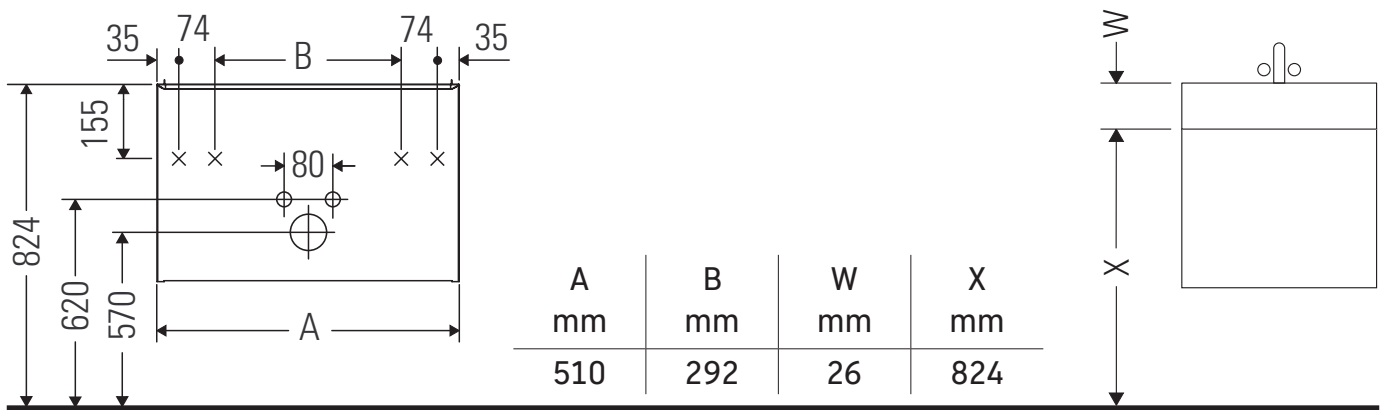

D-Neo

DE 4360

Instrukcja montażu

ME by Starck # 233653

Wskazówki dotyczące użytkowania

Seria mebli łazienkowych odpowiada obowiązującym normom i dyrektywom w chwili dostawy i jest zaprojektowana do stosowania w łazienkach. Należy unikać bezpośredniego zroszenia wodą, np. podczas brania prysznica.