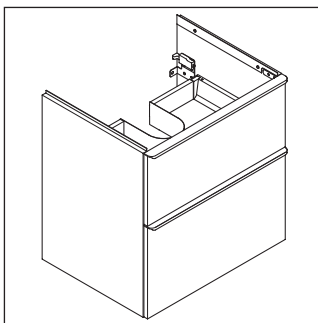

D-Neo

DE 4360

Instrukcja montażu

ME by Starck # 233653

Wskazówki dotyczące użytkowania

Seria mebli łazienkowych odpowiada obowiązującym normom i dyrektywom w chwili dostawy i jest zaprojektowana do stosowania w łazienkach. Należy unikać bezpośredniego zroszenia wodą, np. podczas brania prysznica.