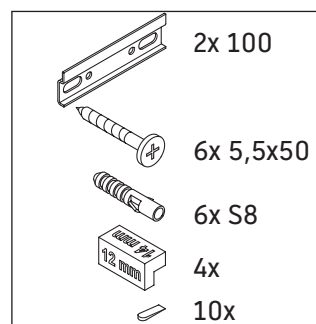

D-Neo

DE 4358

Instrukcja montażu

D-Neo # 237080

Wskazówki dotyczące użytkowania

Seria mebli łazienkowych odpowiada obowiązującym normom i dyrektywom w chwili dostawy i jest zaprojektowana do stosowania w łazienkach. Należy unikać bezpośredniego zroszenia wodą, np. podczas brania prysznica.