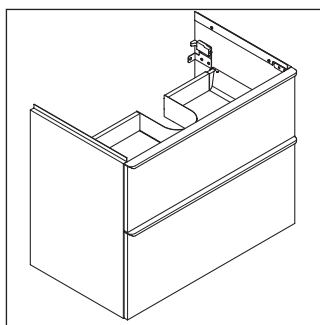

D-Neo

DE 4358

Instrukcja montażu

D-Neo # 237080

Wskazówki dotyczące użytkowania

Seria mebli łazienkowych odpowiada obowiązującym normom i dyrektywom w chwili dostawy i jest zaprojektowana do stosowania w łazienkach. Należy unikać bezpośredniego zroszenia wodą, np. podczas brania prysznica.