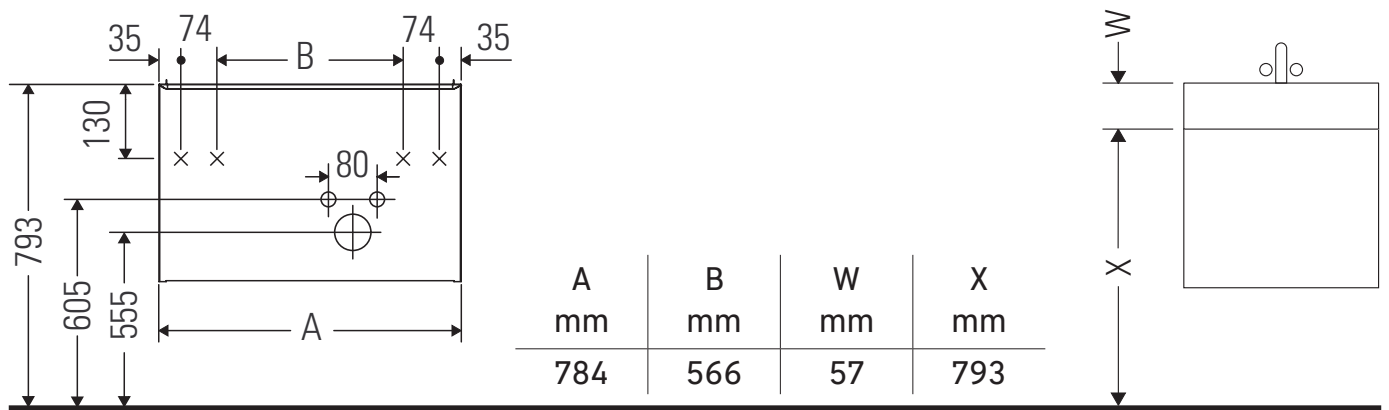

D-Neo

DE 4358

Instrukcja montażu

D-Neo # 237080

Wskazówki dotyczące użytkowania

Seria mebli łazienkowych odpowiada obowiązującym normom i dyrektywom w chwili dostawy i jest zaprojektowana do stosowania w łazienkach. Należy unikać bezpośredniego zroszenia wodą, np. podczas brania prysznica.