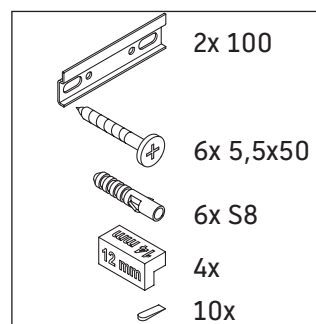

D-Neo

DE 4357

Instrukcja montażu

Wskazówki dotyczące użytkowania

Seria mebli łazienkowych odpowiada obowiązującym normom i dyrektywom w chwili dostawy i jest zaprojektowana do stosowania w łazienkach. Należy unikać bezpośredniego zroszenia wodą, np. podczas brania prysznica.