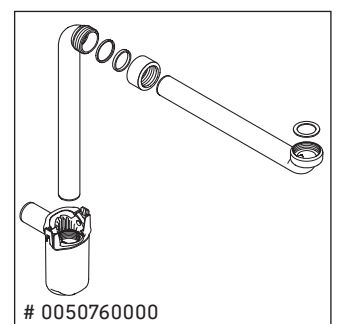

D-Neo

DE 4357

Instrukcja montażu

Wskazówki dotyczące użytkowania

Seria mebli łazienkowych odpowiada obowiązującym normom i dyrektywom w chwili dostawy i jest zaprojektowana do stosowania w łazienkach. Należy unikać bezpośredniego zroszenia wodą, np. podczas brania prysznica.