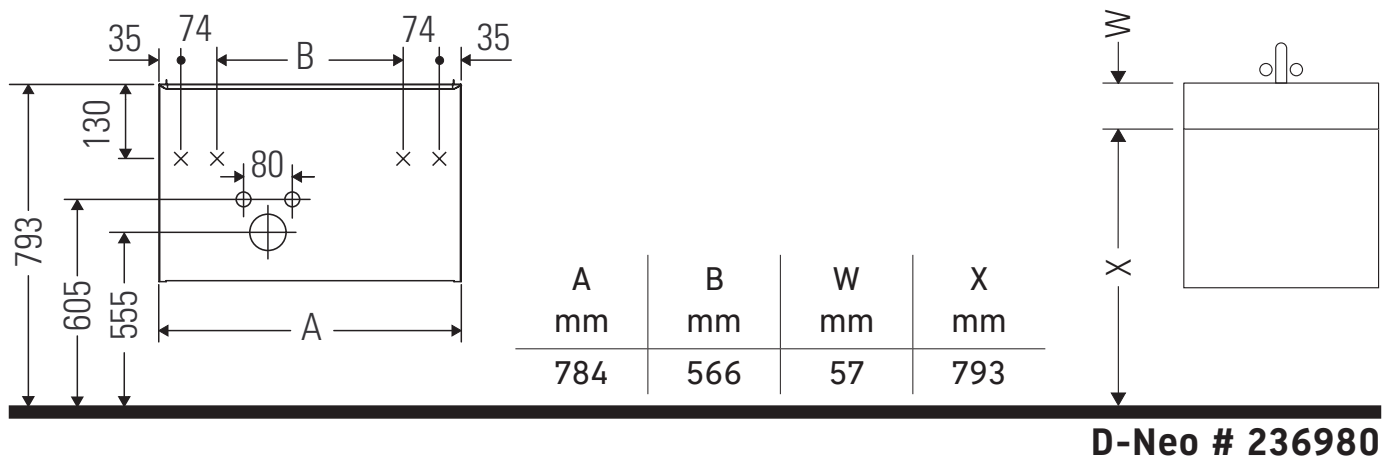

D-Neo

DE 4357

Instrukcja montażu

Wskazówki dotyczące użytkowania

Seria mebli łazienkowych odpowiada obowiązującym normom i dyrektywom w chwili dostawy i jest zaprojektowana do stosowania w łazienkach. Należy unikać bezpośredniego zroszenia wodą, np. podczas brania prysznica.