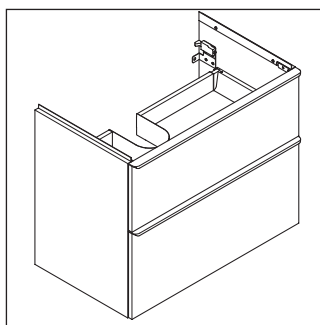

D-Neo

DE 4357

Instrukcja montażu

Wskazówki dotyczące użytkowania

Seria mebli łazienkowych odpowiada obowiązującym normom i dyrektywom w chwili dostawy i jest zaprojektowana do stosowania w łazienkach. Należy unikać bezpośredniego zroszenia wodą, np. podczas brania prysznica.