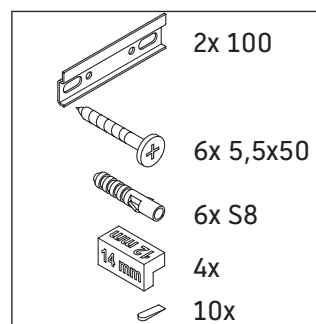

D-Neo

DE 4356

Instrukcja montażu

Wskazówki dotyczące użytkowania

Seria mebli łazienkowych odpowiada obowiązującym normom i dyrektywom w chwili dostawy i jest zaprojektowana do stosowania w łazienkach. Należy unikać bezpośredniego zroszenia wodą, np. podczas brania prysznica.