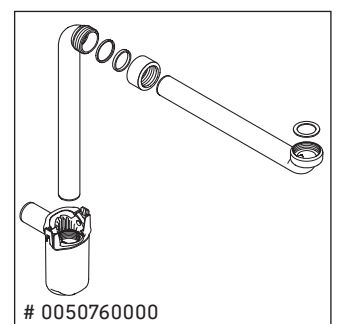

D-Neo

DE 4356

Instrukcja montażu

Wskazówki dotyczące użytkowania

Seria mebli łazienkowych odpowiada obowiązującym normom i dyrektywom w chwili dostawy i jest zaprojektowana do stosowania w łazienkach. Należy unikać bezpośredniego zroszenia wodą, np. podczas brania prysznica.