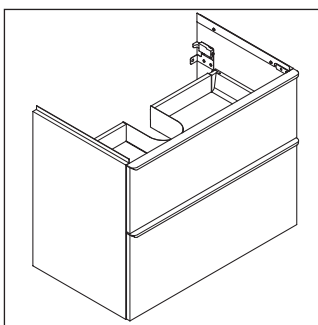

D-Neo

DE 4356

Instrukcja montażu

Wskazówki dotyczące użytkowania

Seria mebli łazienkowych odpowiada obowiązującym normom i dyrektywom w chwili dostawy i jest zaprojektowana do stosowania w łazienkach. Należy unikać bezpośredniego zroszenia wodą, np. podczas brania prysznica.