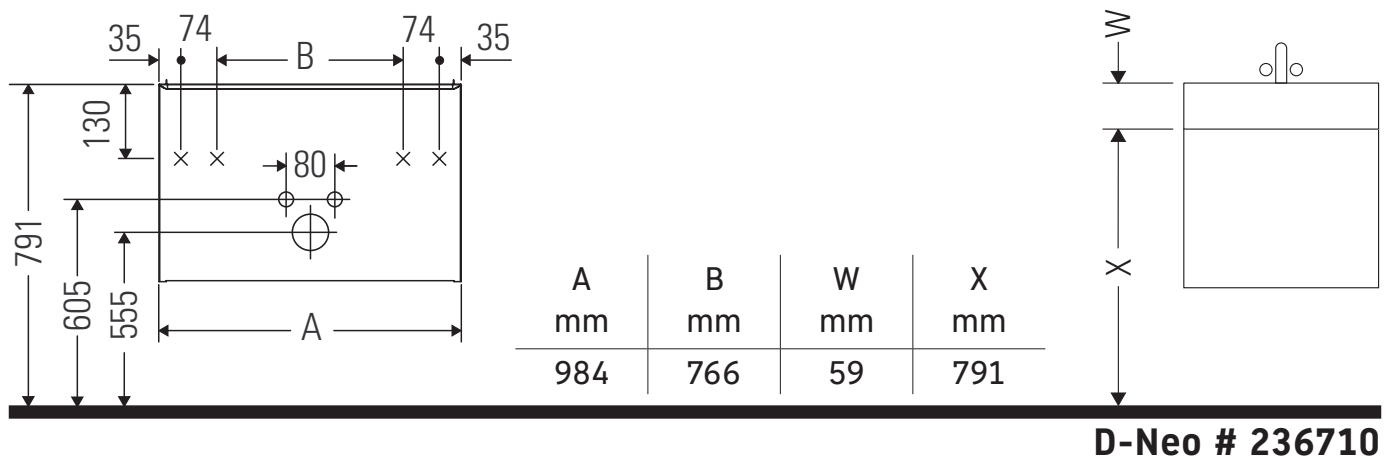

D-Neo

DE 4356

Instrukcja montażu

Wskazówki dotyczące użytkowania

Seria mebli łazienkowych odpowiada obowiązującym normom i dyrektywom w chwili dostawy i jest zaprojektowana do stosowania w łazienkach. Należy unikać bezpośredniego zroszenia wodą, np. podczas brania prysznica.