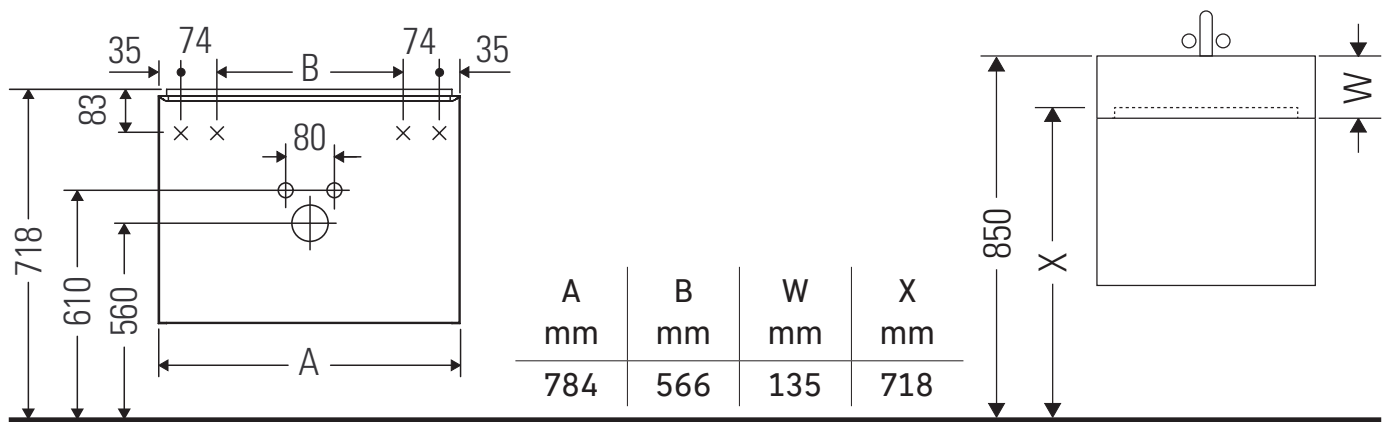

D-Neo

DE 4273

Instrukcja montażu

Vero Air # 235080

Wskazówki dotyczące użytkowania

Seria mebli łazienkowych odpowiada obowiązującym normom i dyrektywom w chwili dostawy i jest zaprojektowana do stosowania w łazienkach. Należy unikać bezpośredniego zroszenia wodą, np. podczas brania prysznica.