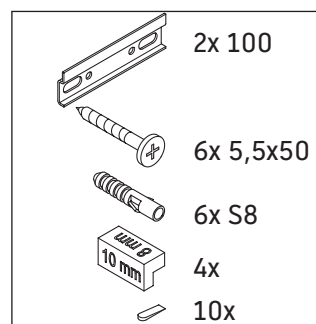

D-Neo

DE 4273

Instrukcja montażu

Vero Air # 235080

Wskazówki dotyczące użytkowania

Seria mebli łazienkowych odpowiada obowiązującym normom i dyrektywom w chwili dostawy i jest zaprojektowana do stosowania w łazienkach. Należy unikać bezpośredniego zroszenia wodą, np. podczas brania prysznica.