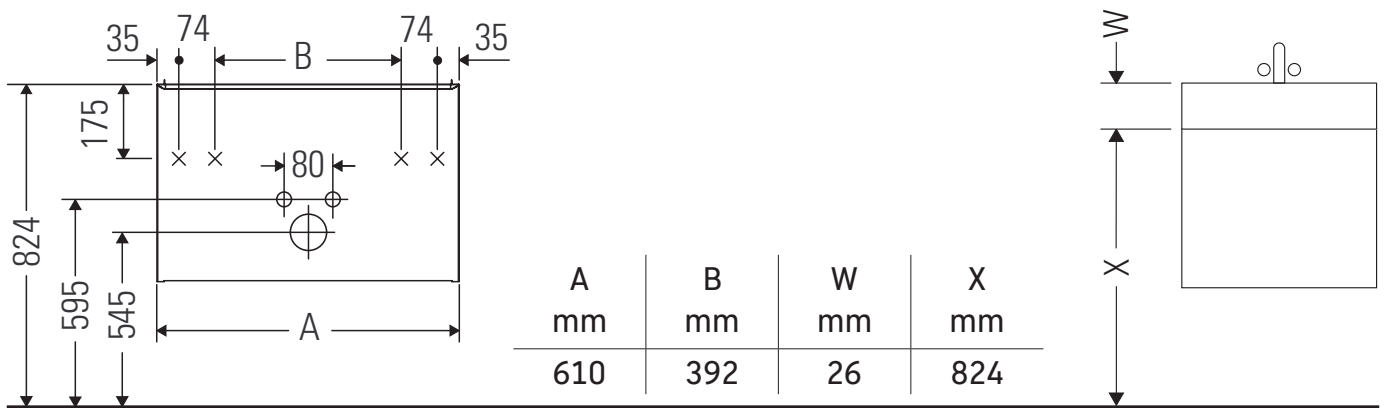

D-Neo

DE 4268

Instrukcja montażu

ME by Starck # 234263

Wskazówki dotyczące użytkowania

Seria mebli łazienkowych odpowiada obowiązującym normom i dyrektywom w chwili dostawy i jest zaprojektowana do stosowania w łazienkach. Należy unikać bezpośredniego zroszenia wodą, np. podczas brania prysznica.