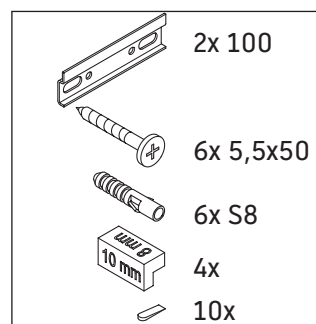

D-Neo

DE 4268

Instrukcja montażu

ME by Starck # 234263

Wskazówki dotyczące użytkowania

Seria mebli łazienkowych odpowiada obowiązującym normom i dyrektywom w chwili dostawy i jest zaprojektowana do stosowania w łazienkach. Należy unikać bezpośredniego zroszenia wodą, np. podczas brania prysznica.