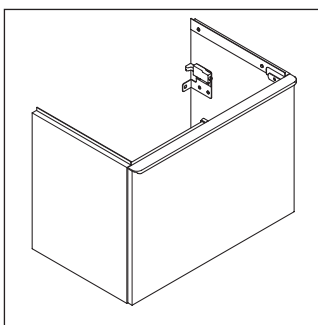

D-Neo

DE 4268

Instrukcja montażu

ME by Starck # 234263

Wskazówki dotyczące użytkowania

Seria mebli łazienkowych odpowiada obowiązującym normom i dyrektywom w chwili dostawy i jest zaprojektowana do stosowania w łazienkach. Należy unikać bezpośredniego zroszenia wodą, np. podczas brania prysznica.