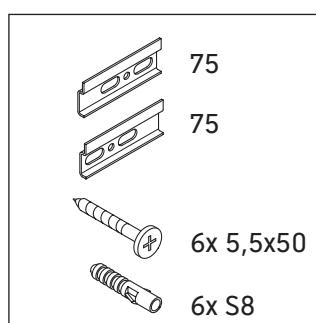

D-Neo

#DE 4259 L/R

Instrukcja montażu

W mm	X mm
16	834

ME by Starck # 072343

Wskazówki dotyczące użytkowania

Seria mebli łazienkowych odpowiada obowiązującym normom i dyrektywom w chwili dostawy i jest zaprojektowana do stosowania w łazienkach. Należy unikać bezpośredniego zroszenia wodą, np. podczas brania prysznica.