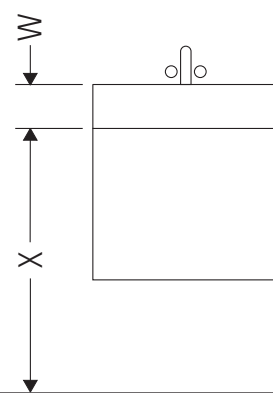

D-Neo

#DE 4259 L/R

Instrukcja montażu

W mm	X mm
16	834

ME by Starck # 072343

Wskazówki dotyczące użytkowania

Seria mebli łazienkowych odpowiada obowiązującym normom i dyrektywom w chwili dostawy i jest zaprojektowana do stosowania w łazienkach. Należy unikać bezpośredniego zroszenia wodą, np. podczas brania prysznica.