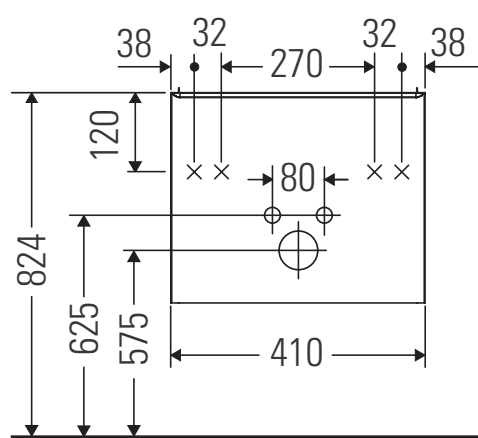

D-Neo

#DE 4259 L/R

Instrukcja montażu

W mm	X mm
16	834

ME by Starck # 072343

Wskazówki dotyczące użytkowania

Seria mebli łazienkowych odpowiada obowiązującym normom i dyrektywom w chwili dostawy i jest zaprojektowana do stosowania w łazienkach. Należy unikać bezpośredniego zroszenia wodą, np. podczas brania prysznica.