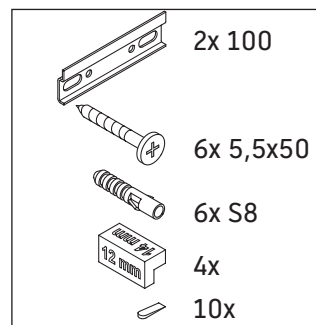

D-Neo

DE 4257

Instrukcja montażu

W mm	X mm
57	793

D-Neo # 237080

Wskazówki dotyczące użytkowania

Seria mebli łazienkowych odpowiada obowiązującym normom i dyrektywom w chwili dostawy i jest zaprojektowana do stosowania w łazienkach. Należy unikać bezpośredniego zroszenia wodą, np. podczas brania prysznica.