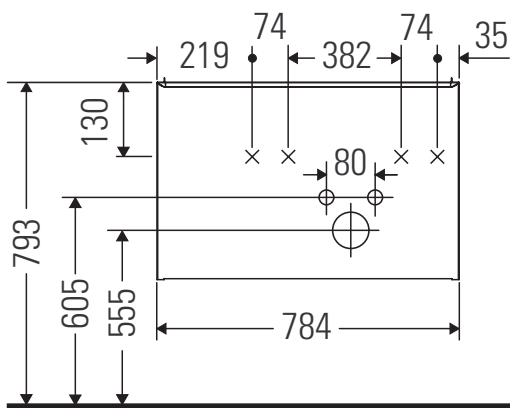

D-Neo

DE 4257

Instrukcja montażu

W mm	X mm
57	793

D-Neo # 237080

Wskazówki dotyczące użytkowania

Seria mebli łazienkowych odpowiada obowiązującym normom i dyrektywom w chwili dostawy i jest zaprojektowana do stosowania w łazienkach. Należy unikać bezpośredniego zroszenia wodą, np. podczas brania prysznica.