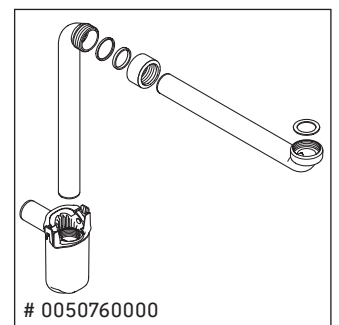

D-Neo

DE 4257

Instrukcja montażu

W mm	X mm
57	793

D-Neo # 237080

Wskazówki dotyczące użytkowania

Seria mebli łazienkowych odpowiada obowiązującym normom i dyrektywom w chwili dostawy i jest zaprojektowana do stosowania w łazienkach. Należy unikać bezpośredniego zroszenia wodą, np. podczas brania prysznica.