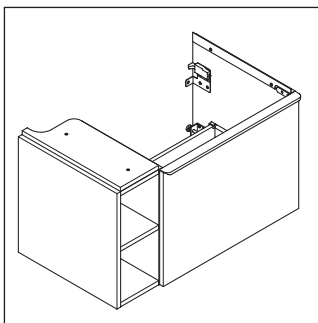

D-Neo

DE 4257

Instrukcja montażu

W mm	X mm
57	793

D-Neo # 237080

Wskazówki dotyczące użytkowania

Seria mebli łazienkowych odpowiada obowiązującym normom i dyrektywom w chwili dostawy i jest zaprojektowana do stosowania w łazienkach. Należy unikać bezpośredniego zroszenia wodą, np. podczas brania prysznica.