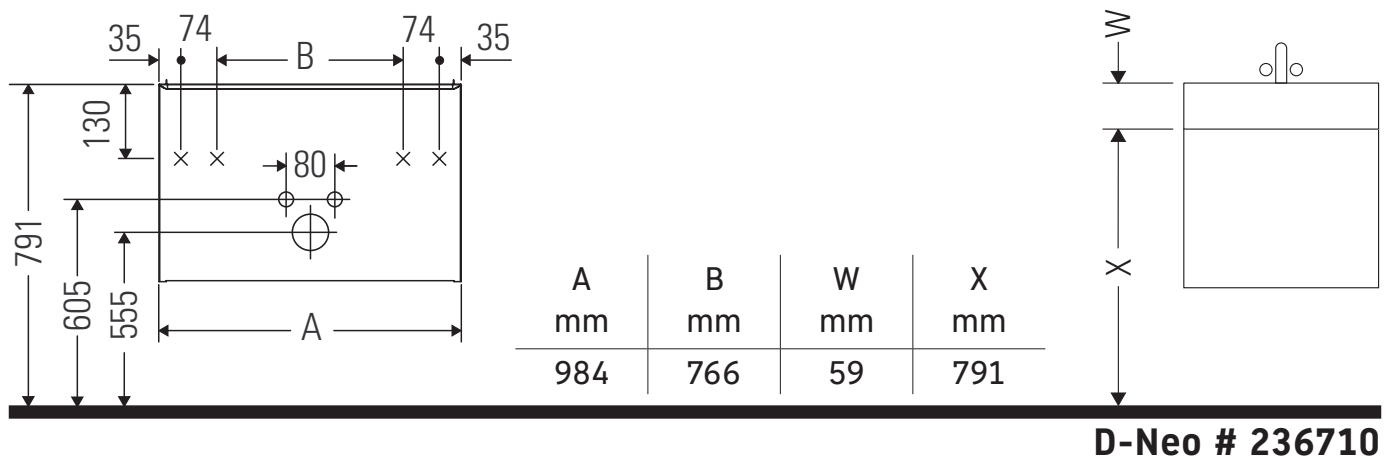

D-Neo

DE 4256

Instrukcja montażu

Wskazówki dotyczące użytkowania

Seria mebli łazienkowych odpowiada obowiązującym normom i dyrektywom w chwili dostawy i jest zaprojektowana do stosowania w łazienkach. Należy unikać bezpośredniego zroszenia wodą, np. podczas brania prysznica.