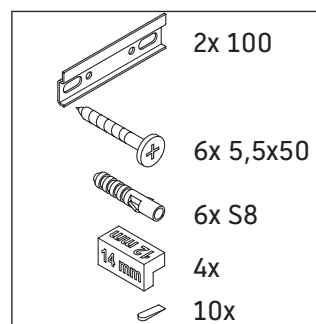

D-Neo

DE 4256

Instrukcja montażu

Wskazówki dotyczące użytkowania

Seria mebli łazienkowych odpowiada obowiązującym normom i dyrektywom w chwili dostawy i jest zaprojektowana do stosowania w łazienkach. Należy unikać bezpośredniego zroszenia wodą, np. podczas brania prysznica.