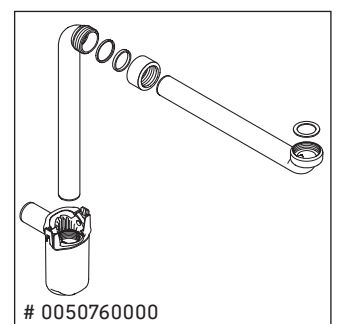

D-Neo

DE 4256

Instrukcja montażu

Wskazówki dotyczące użytkowania

Seria mebli łazienkowych odpowiada obowiązującym normom i dyrektywom w chwili dostawy i jest zaprojektowana do stosowania w łazienkach. Należy unikać bezpośredniego zroszenia wodą, np. podczas brania prysznica.