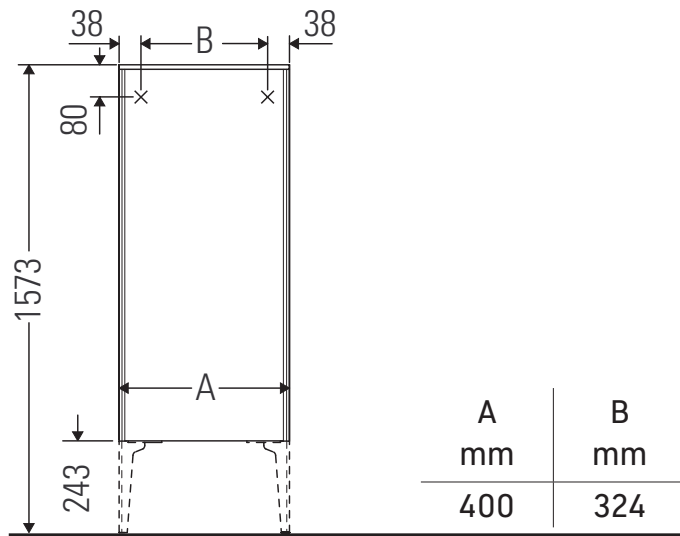

XViu

XV 1325 L/R

Instrukcja montażu

Wskazówki dotyczące użytkowania

Seria mebli łazienkowych odpowiada obowiązującym normom i dyrektywom w chwili dostawy i jest zaprojektowana do stosowania w łazienkach. Należy unikać bezpośredniego zroszenia wodą, np. podczas brania prysznica.