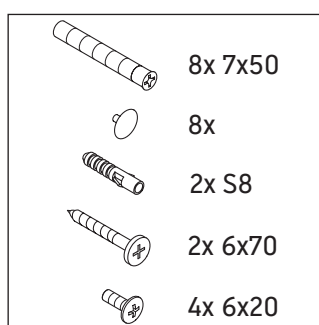

Luv

LU 9565

Instrukcja montażu

D	20 mm	25 mm
X	620 mm	615 mm
Y	570 mm	565 mm

Przestrzegać wszystkich pozostałych instrukcji montażu!

Wskazówki dotyczące użytkowania

Seria mebli łazienkowych odpowiada obowiązującym normom i dyrektywom w chwili dostawy i jest zaprojektowana do stosowania w łazienkach. Należy unikać bezpośredniego zroszenia wodą, np. podczas brania prysznica.