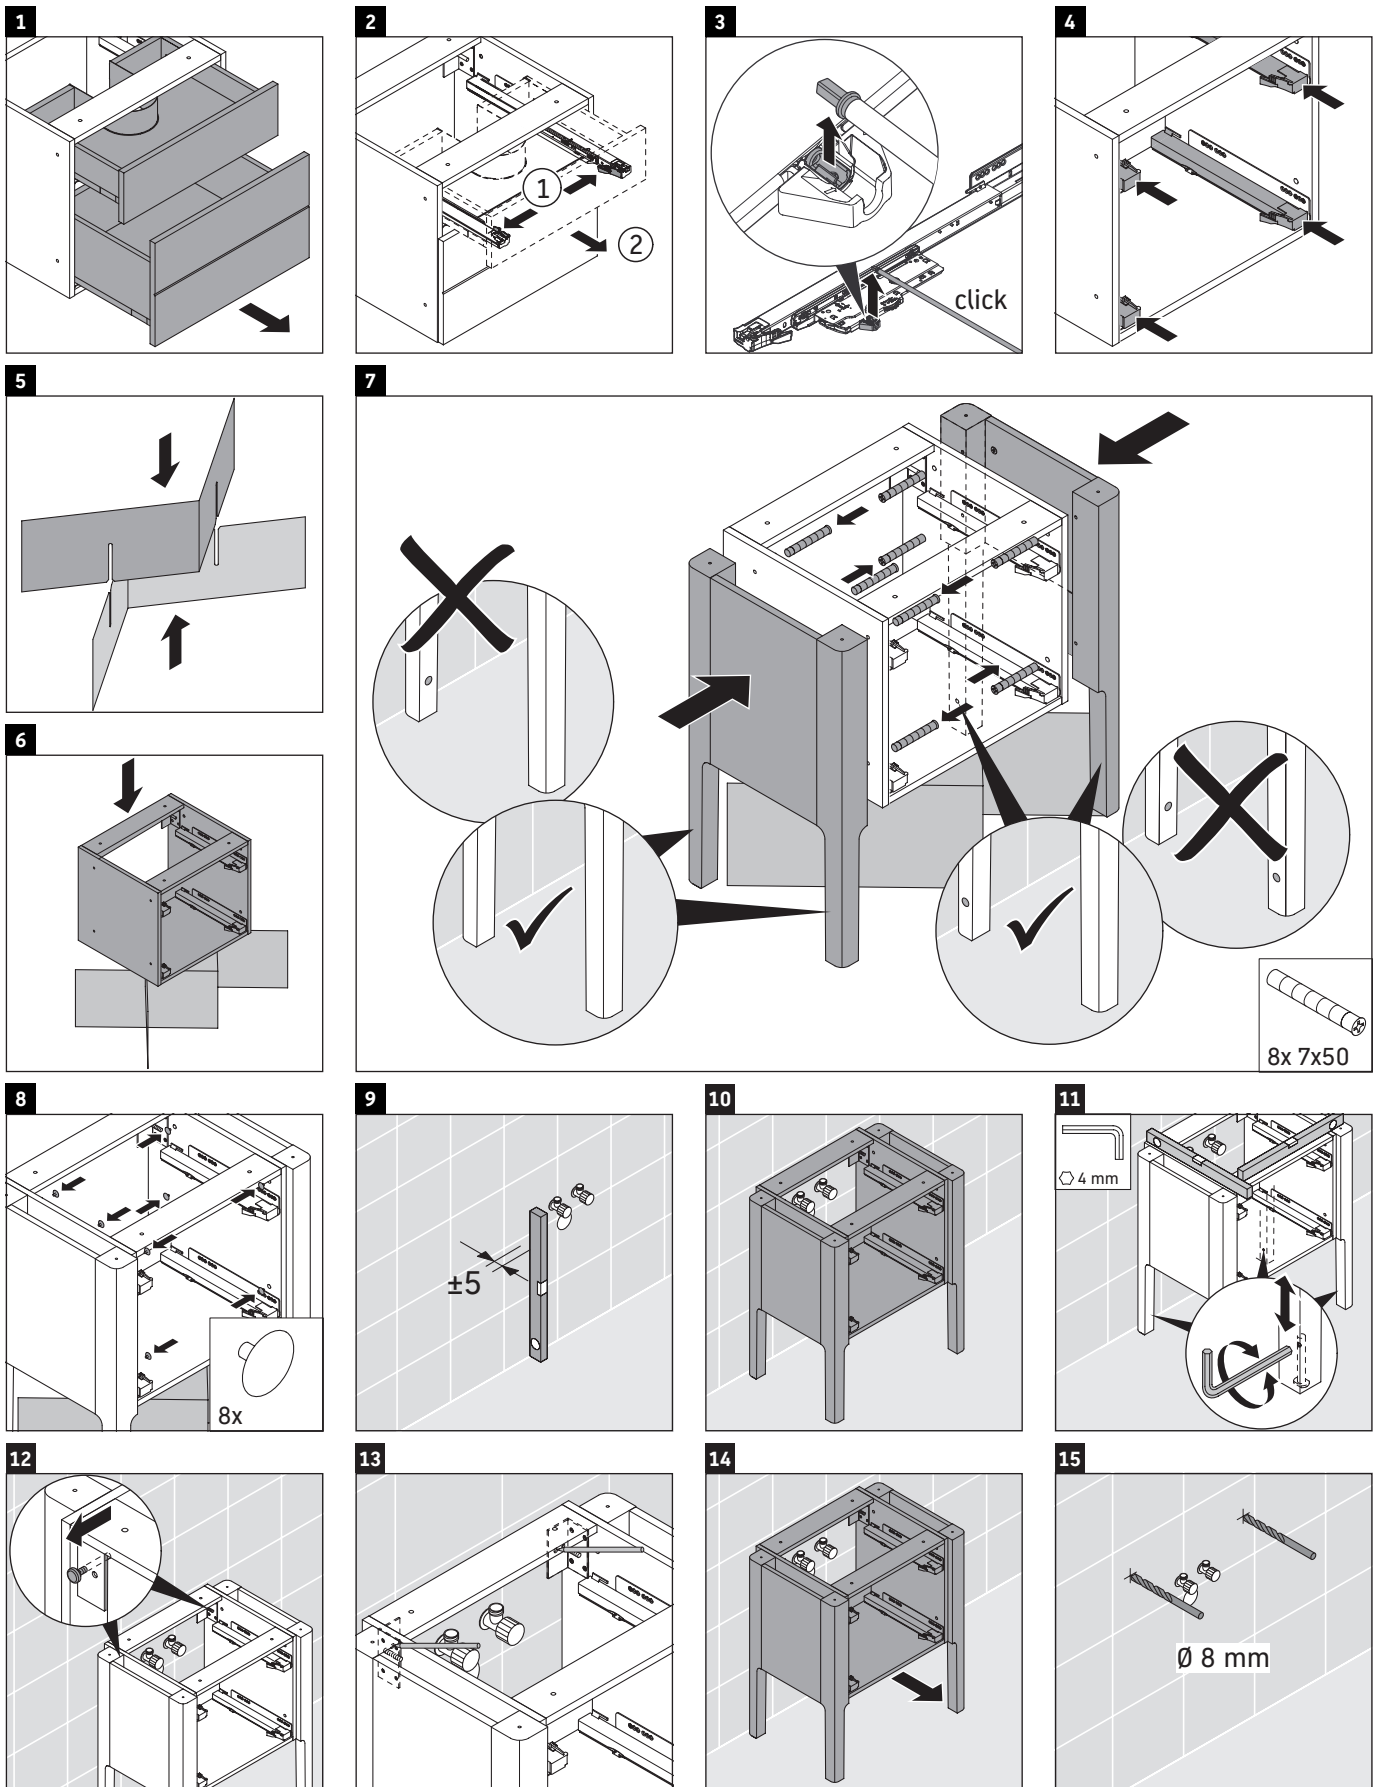

Duravit AG, Werderstr. 36, 78132 Hornberg, Germany, Phone +49 78 33 700, Fax +49 78 33 70 289, info@duravit.de, www.duravit.de