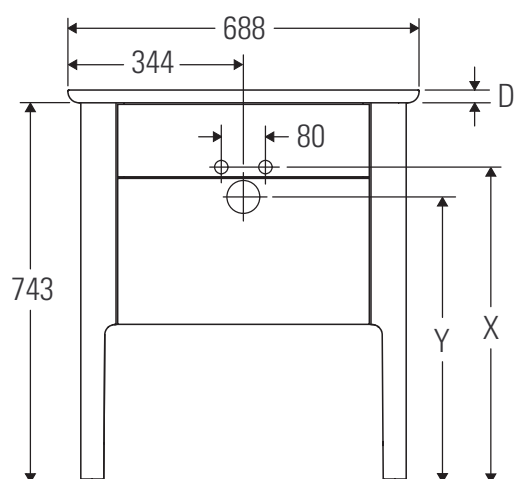

Luv

LU 9565

Instrukcja montażu

D	20 mm	25 mm
X	620 mm	615 mm
Y	570 mm	565 mm

Przestrzegać wszystkich pozostałych instrukcji montażu!

Wskazówki dotyczące użytkowania

Seria mebli łazienkowych odpowiada obowiązującym normom i dyrektywom w chwili dostawy i jest zaprojektowana do stosowania w łazienkach. Należy unikać bezpośredniego zroszenia wodą, np. podczas brania prysznica.