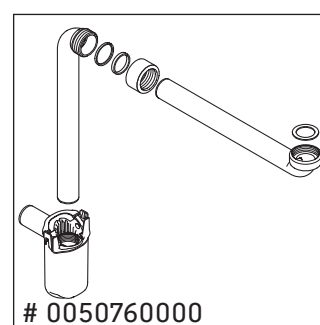

Luv

LU 9565

Instrukcja montażu

D	20 mm	25 mm
X	620 mm	615 mm
Y	570 mm	565 mm

Przestrzegać wszystkich pozostałych instrukcji montażu!

Wskazówki dotyczące użytkowania

Seria mebli łazienkowych odpowiada obowiązującym normom i dyrektywom w chwili dostawy i jest zaprojektowana do stosowania w łazienkach. Należy unikać bezpośredniego zroszenia wodą, np. podczas brania prysznica.