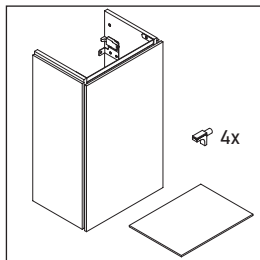

L-Cube

LC 6273 L/R

Instrukcja montażu

ME by Starck # 072343

Wskazówki dotyczące użytkowania

Seria mebli łazienkowych odpowiada obowiązującym normom i dyrektywom w chwili dostawy i jest zaprojektowana do stosowania w łazienkach. Należy unikać bezpośredniego zroszenia wodą, np. podczas brania prysznica.