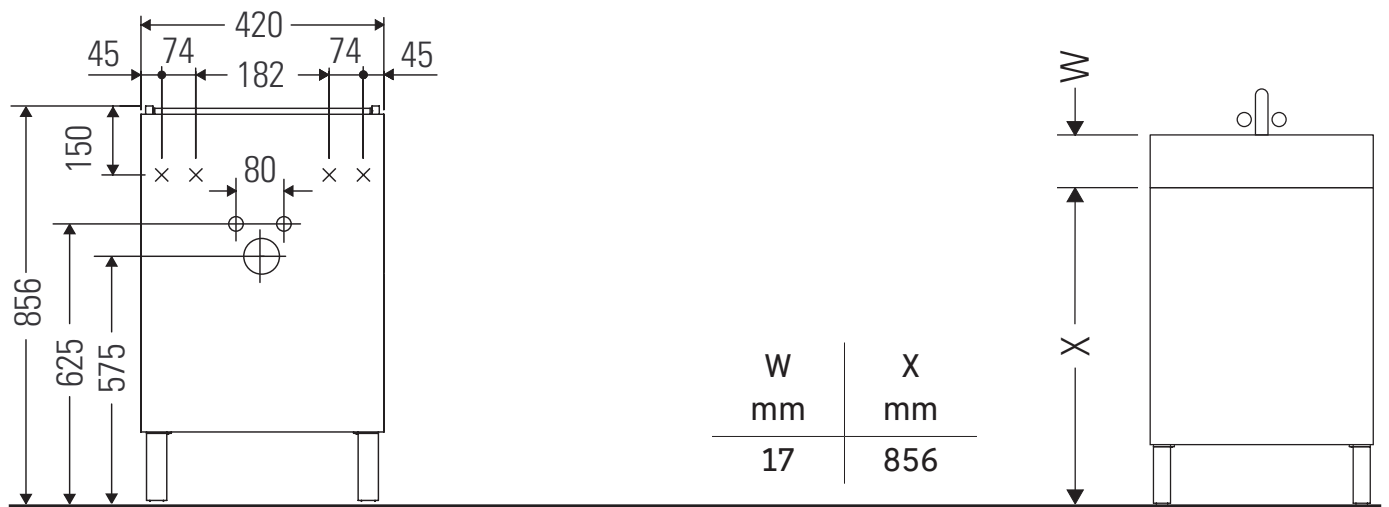

L-Cube

LC 6273 L/R

Instrukcja montażu

ME by Starck # 072343

Wskazówki dotyczące użytkowania

Seria mebli łazienkowych odpowiada obowiązującym normom i dyrektywom w chwili dostawy i jest zaprojektowana do stosowania w łazienkach. Należy unikać bezpośredniego zroszenia wodą, np. podczas brania prysznica.