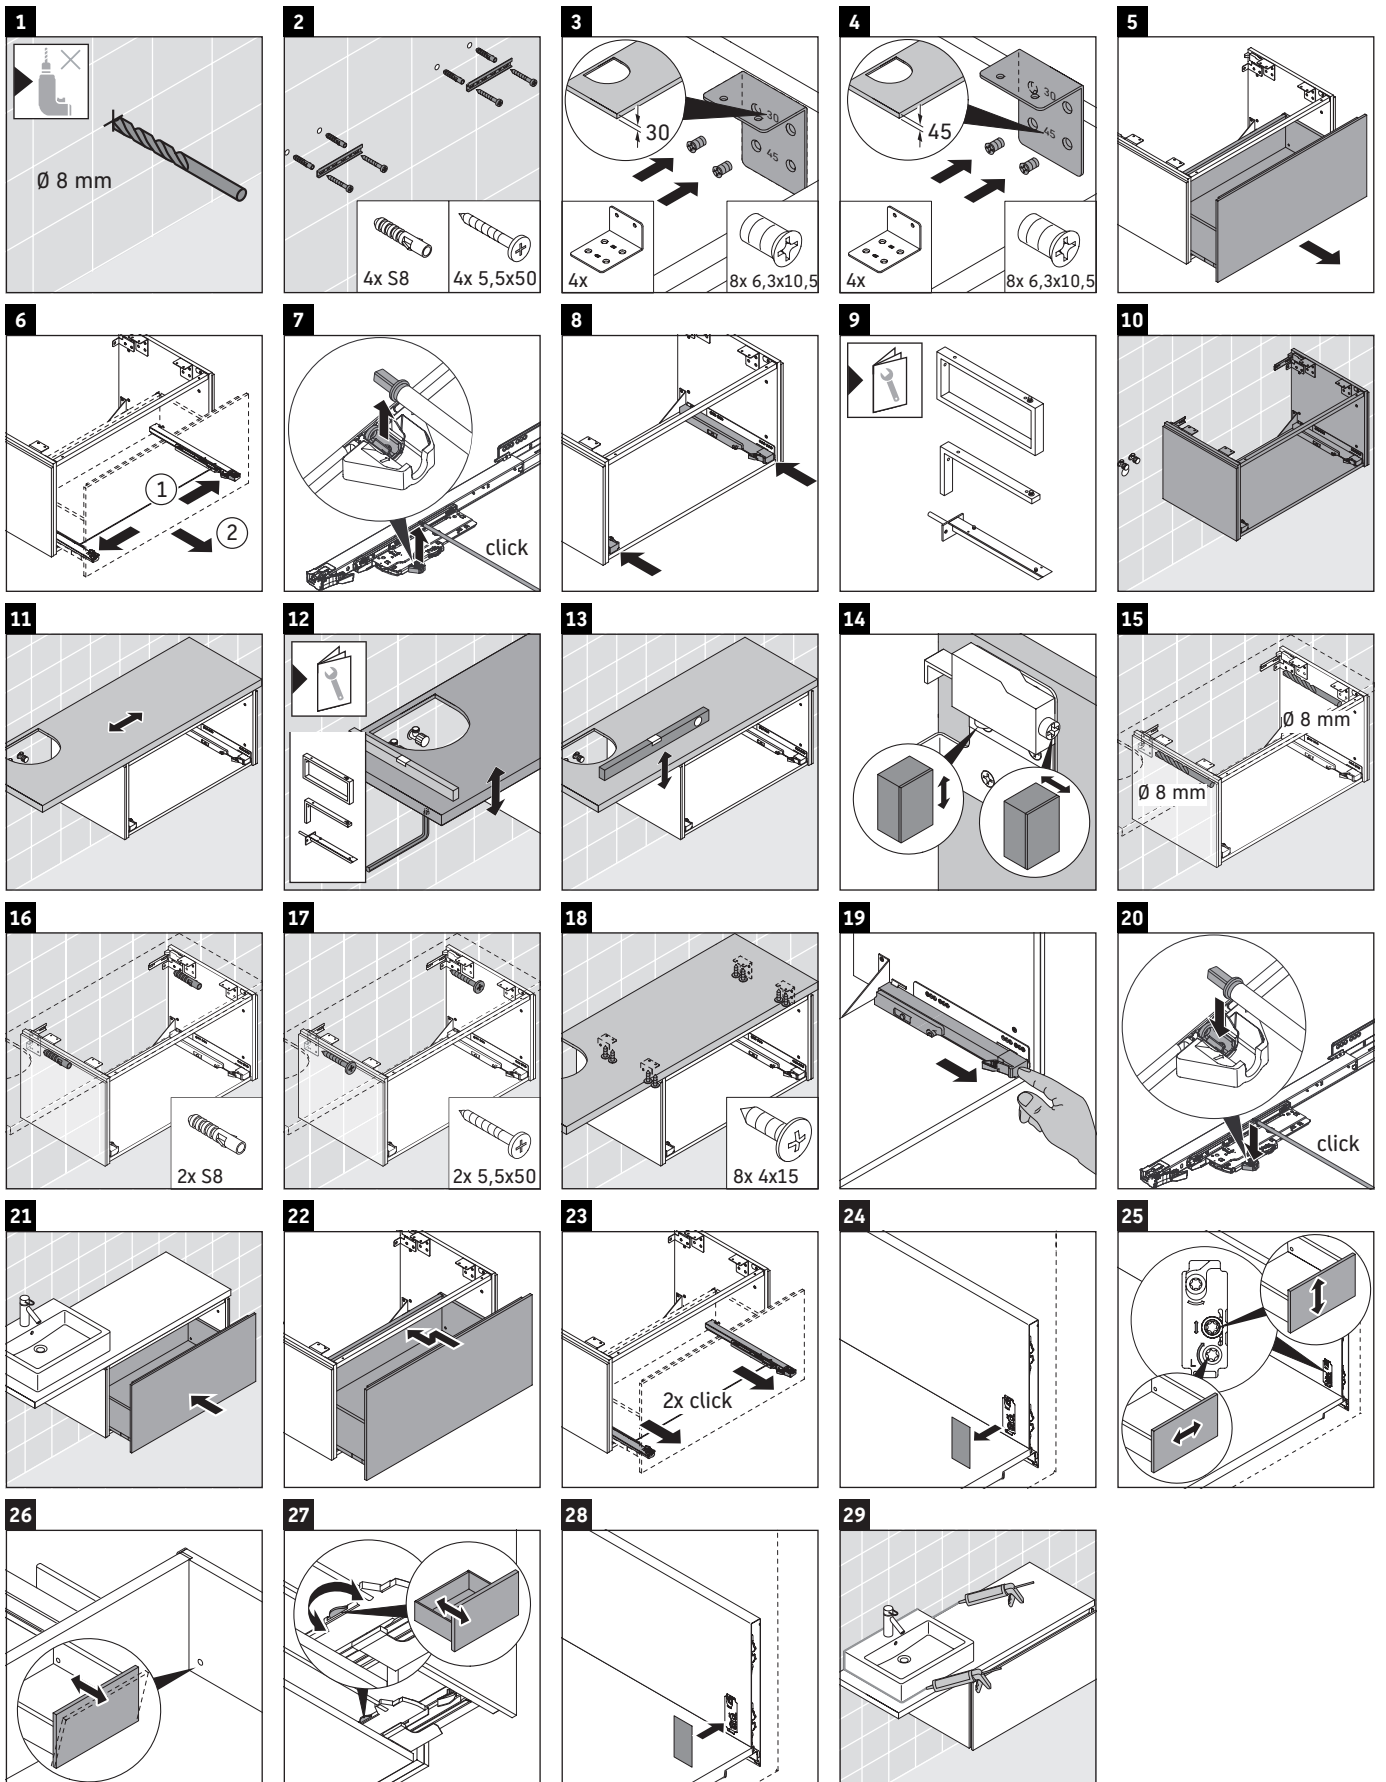

L-Cube

LC 5854

Instrukcja montażu

Przestrzegać wymiarów otworów!

Przestrzegać wszystkich pozostałych instrukcji montażu!

Wskazówki dotyczące użytkowania

Seria mebli łazienkowych odpowiada obowiązującym normom i dyrektywom w chwili dostawy i jest zaprojektowana do stosowania w łazienkach. Należy unikać bezpośredniego zroszenia wodą, np. podczas brania prysznicza. Ceramika o szerokości powyżej 600 mm musi być przymocowana do ściany. Zmiany techniczne i optyczne prezentowanych produktów zastrzeżone.