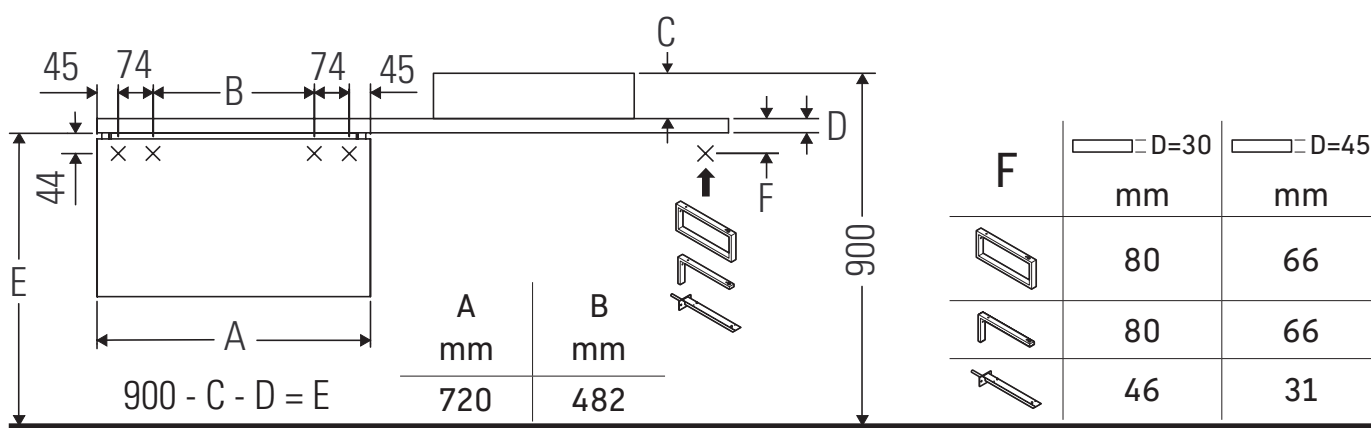

L-Cube

LC 5854

Instrukcja montażu

Przestrzegać wymiarów otworów!

Przestrzegać wszystkich pozostałych instrukcji montażu!

Wskazówki dotyczące użytkowania

Seria mebli łazienkowych odpowiada obowiązującym normom i dyrektywom w chwili dostawy i jest zaprojektowana do stosowania w łazienkach. Należy unikać bezpośredniego zroszenia wodą, np. podczas brania prysznicza. Ceramika o szerokości powyżej 600 mm musi być przymocowana do ściany. Zmiany techniczne i optyczne prezentowanych produktów zastrzeżone.