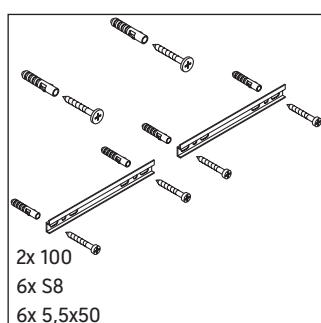

# # KT 6637

## Instrukcja montażu

A mm	B mm	W mm	X mm
750	526	135	715

Vero # 045480