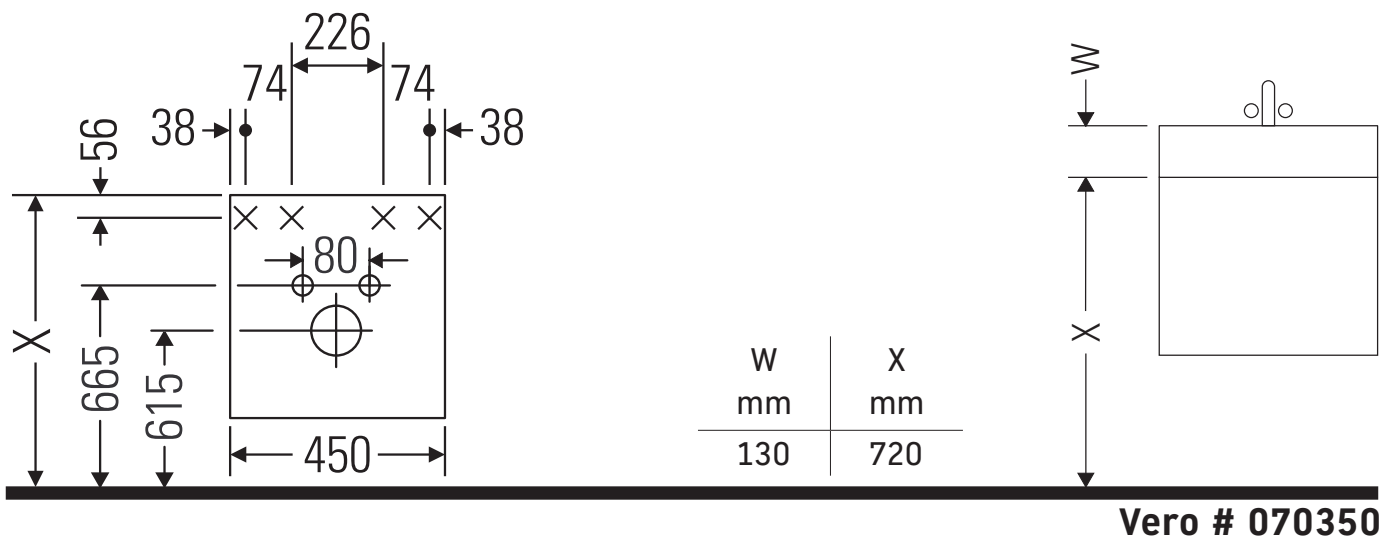

Ketho

KT 6629 L/R

Instrukcja montażu

Wskazówki dotyczące użytkowania

Seria mebli łazienkowych odpowiada obowiązującym normom i dyrektywom w chwili dostawy i jest zaprojektowana do stosowania w łazienkach. Należy unikać bezpośredniego zroszenia wodą, np. podczas brania prysznica.