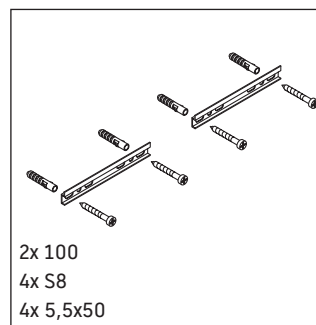

Ketho

KT 6629 L/R

Instrukcja montażu

Wskazówki dotyczące użytkowania

Seria mebli łazienkowych odpowiada obowiązującym normom i dyrektywom w chwili dostawy i jest zaprojektowana do stosowania w łazienkach. Należy unikać bezpośredniego zroszenia wodą, np. podczas brania prysznica.