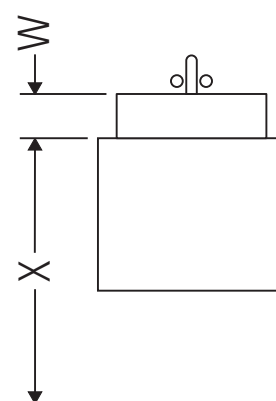

Ketho

KT 6432

Instrukcja montażu

W mm	X mm
16	834

ME by Starck # 233613

Wskazówki dotyczące użytkowania

Seria mebli łazienkowych odpowiada obowiązującym normom i dyrektywom w chwili dostawy i jest zaprojektowana do stosowania w łazienkach. Należy unikać bezpośredniego zroszenia wodą, np. podczas brania prysznica.