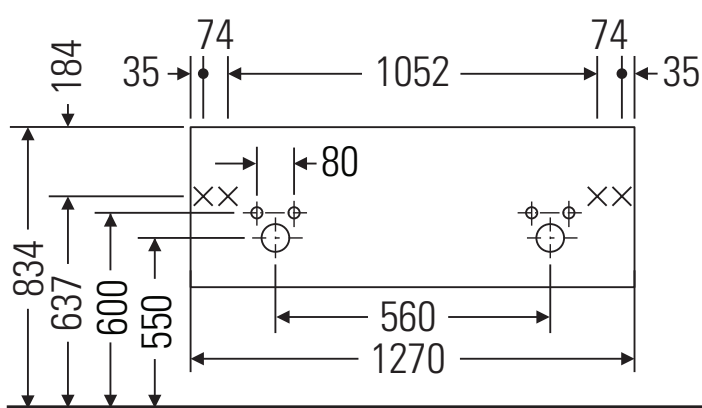

Ketho

KT 6432

Instrukcja montażu

W mm	X mm
16	834

ME by Starck # 233613

Wskazówki dotyczące użytkowania

Seria mebli łazienkowych odpowiada obowiązującym normom i dyrektywom w chwili dostawy i jest zaprojektowana do stosowania w łazienkach. Należy unikać bezpośredniego zroszenia wodą, np. podczas brania prysznica.