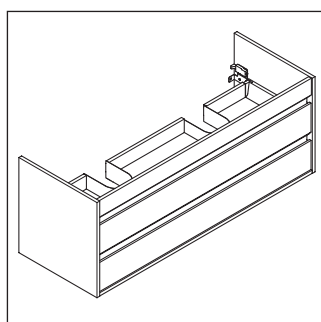

Ketho

KT 6432

Instrukcja montażu

W mm	X mm
16	834

ME by Starck # 233613

Wskazówki dotyczące użytkowania

Seria mebli łazienkowych odpowiada obowiązującym normom i dyrektywom w chwili dostawy i jest zaprojektowana do stosowania w łazienkach. Należy unikać bezpośredniego zroszenia wodą, np. podczas brania prysznica.