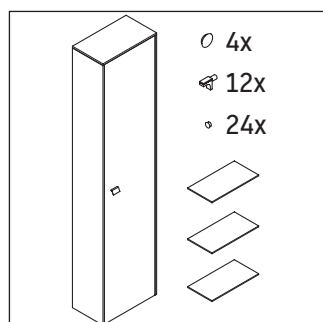

Brioso

BR 1321 L/R

Instrukcja montażu

A	B
mm	mm
520	424

Wskazówki dotyczące użytkowania

Seria mebli łazienkowych odpowiada obowiązującym normom i dyrektywom w chwili dostawy i jest zaprojektowana do stosowania w łazienkach. Należy unikać bezpośredniego zroszenia wodą, np. podczas brania prysznica.