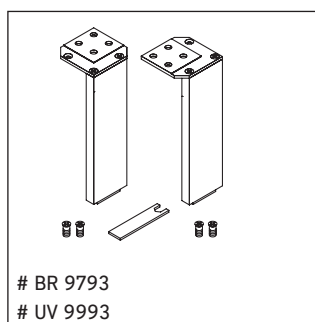

Brioso

BR 1321 L/R

Instrukcja montażu

A	B
mm	mm
520	424

Wskazówki dotyczące użytkowania

Seria mebli łazienkowych odpowiada obowiązującym normom i dyrektywom w chwili dostawy i jest zaprojektowana do stosowania w łazienkach. Należy unikać bezpośredniego zroszenia wodą, np. podczas brania prysznica.