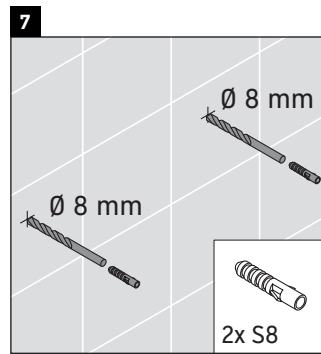

Duravit AG, Werderstr. 36, 78132 Hornberg, Germany, Phone +49 78 33 700, Fax +49 78 33 70 289, info@duravit.de, www.duravit.de