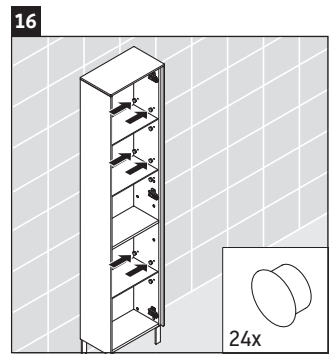

Duravit AG, Werderstr. 36, 78132 Hornberg, Germany, Phone +49 78 33 700, Fax +49 78 33 70 289, info@duravit.de, www.duravit.de