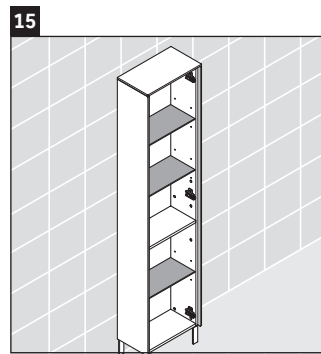

Duravit AG, Werderstr. 36, 78132 Hornberg, Germany, Phone +49 78 33 700, Fax +49 78 33 70 289, info@duravit.de, www.duravit.de