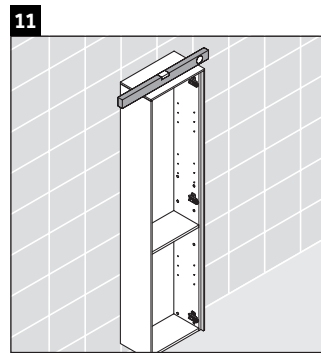

Duravit AG, Werderstr. 36, 78132 Hornberg, Germany, Phone +49 78 33 700, Fax +49 78 33 70 289, info@duravit.de, www.duravit.de