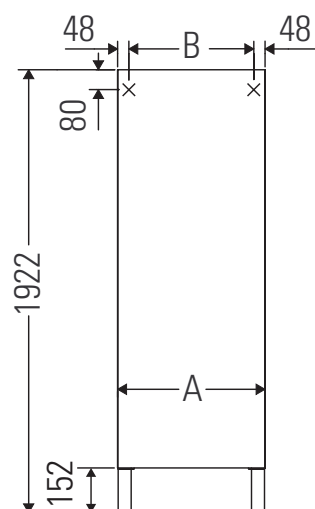

Brioso

BR 1321 L/R

Instrukcja montażu

A	B
mm	mm
520	424

Wskazówki dotyczące użytkowania

Seria mebli łazienkowych odpowiada obowiązującym normom i dyrektywom w chwili dostawy i jest zaprojektowana do stosowania w łazienkach. Należy unikać bezpośredniego zroszenia wodą, np. podczas brania prysznica.