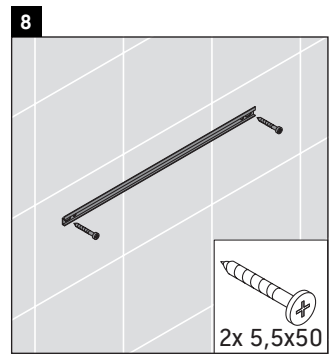

Duravit AG, Werderstr. 36, 78132 Hornberg, Germany, Phone +49 78 33 700, Fax +49 78 33 70 289, info@duravit.de, www.duravit.de