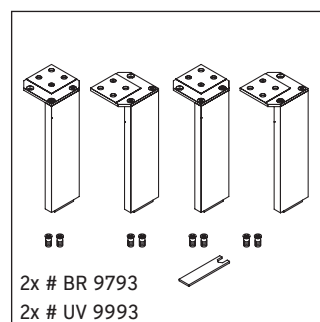

Brioso

BR 1321 L/R

Instrukcja montażu

A	B
mm	mm
520	424

Wskazówki dotyczące użytkowania

Seria mebli łazienkowych odpowiada obowiązującym normom i dyrektywom w chwili dostawy i jest zaprojektowana do stosowania w łazienkach. Należy unikać bezpośredniego zroszenia wodą, np. podczas brania prysznica.