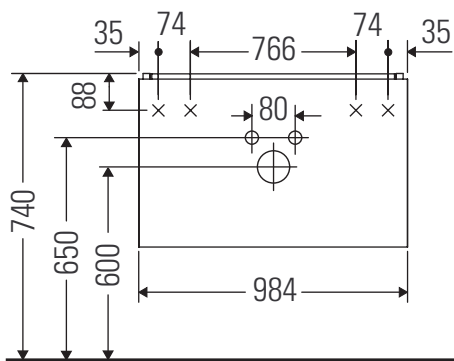

XSquare

XS 4163

Instrukcja montażu

DuraSquare # 235310

Wskazówki dotyczące użytkowania

Seria mebli łazienkowych odpowiada obowiązującym normom i dyrektywom w chwili dostawy i jest zaprojektowana do stosowania w łazienkach. Należy unikać bezpośredniego zroszenia wodą, np. podczas brania prysznica.