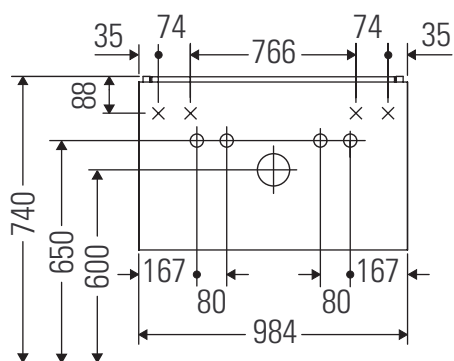

XSquare

XS 4163

Instrukcja montażu

DuraSquare # 235310

Wskazówki dotyczące użytkowania

Seria mebli łazienkowych odpowiada obowiązującym normom i dyrektywom w chwili dostawy i jest zaprojektowana do stosowania w łazienkach. Należy unikać bezpośredniego zroszenia wodą, np. podczas brania prysznica.