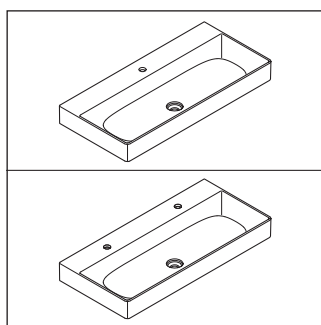

XSquare

XS 4163

Instrukcja montażu

DuraSquare # 235310

Wskazówki dotyczące użytkowania

Seria mebli łazienkowych odpowiada obowiązującym normom i dyrektywom w chwili dostawy i jest zaprojektowana do stosowania w łazienkach. Należy unikać bezpośredniego zroszenia wodą, np. podczas brania prysznica.