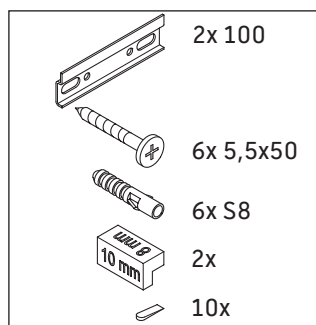

XSquare

XS 4163

Instrukcja montażu

DuraSquare # 235310

Wskazówki dotyczące użytkowania

Seria mebli łazienkowych odpowiada obowiązującym normom i dyrektywom w chwili dostawy i jest zaprojektowana do stosowania w łazienkach. Należy unikać bezpośredniego zroszenia wodą, np. podczas brania prysznica.