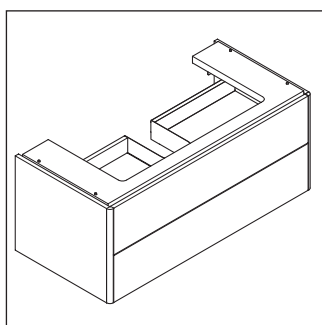

XSquare

XS 4163

Instrukcja montażu

DuraSquare # 235310

Wskazówki dotyczące użytkowania

Seria mebli łazienkowych odpowiada obowiązującym normom i dyrektywom w chwili dostawy i jest zaprojektowana do stosowania w łazienkach. Należy unikać bezpośredniego zroszenia wodą, np. podczas brania prysznica.