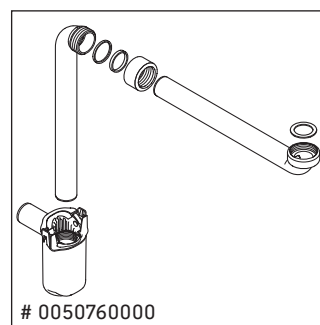

XSquare

XS 4163

Instrukcja montażu

DuraSquare # 235310

Wskazówki dotyczące użytkowania

Seria mebli łazienkowych odpowiada obowiązującym normom i dyrektywom w chwili dostawy i jest zaprojektowana do stosowania w łazienkach. Należy unikać bezpośredniego zroszenia wodą, np. podczas brania prysznica.