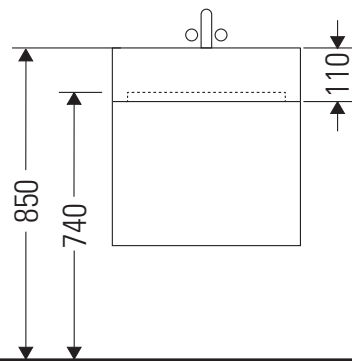

XSquare

XS 4163

Instrukcja montażu

DuraSquare # 235310

Wskazówki dotyczące użytkowania

Seria mebli łazienkowych odpowiada obowiązującym normom i dyrektywom w chwili dostawy i jest zaprojektowana do stosowania w łazienkach. Należy unikać bezpośredniego zroszenia wodą, np. podczas brania prysznica.