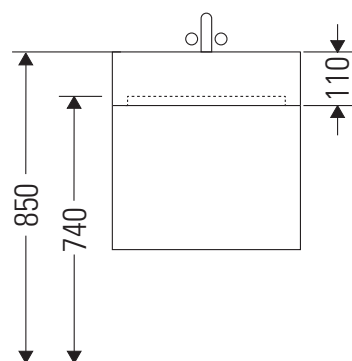

XSquare

XS 4163

Instrukcja montażu

DuraSquare # 235310

Wskazówki dotyczące użytkowania

Seria mebli łazienkowych odpowiada obowiązującym normom i dyrektywom w chwili dostawy i jest zaprojektowana do stosowania w łazienkach. Należy unikać bezpośredniego zroszenia wodą, np. podczas brania prysznica.