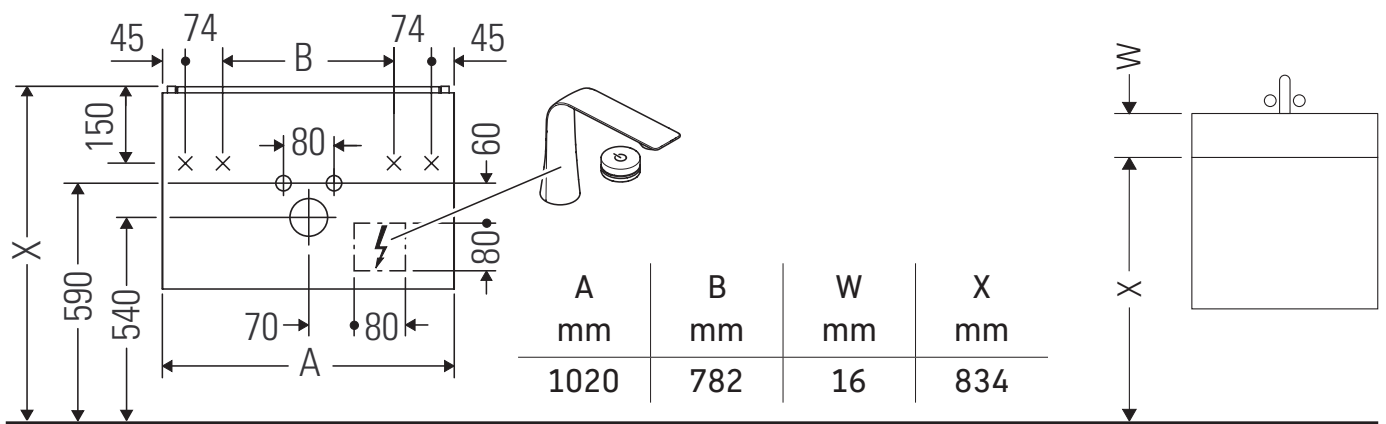

L-Cube

LC 6308

Instrukcja montażu

Viu # 234410

Wskazówki dotyczące użytkowania

Seria mebli łazienkowych odpowiada obowiązującym normom i dyrektywom w chwili dostawy i jest zaprojektowana do stosowania w łazienkach. Należy unikać bezpośredniego zroszenia wodą, np. podczas brania prysznica.