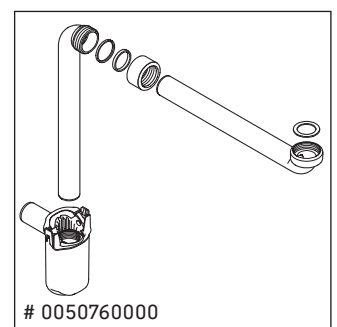

Ketho

KT 6691

Instrukcja montażu

Wskazówki dotyczące użytkowania

Seria mebli łazienkowych odpowiada obowiązującym normom i dyrektywom w chwili dostawy i jest zaprojektowana do stosowania w łazienkach. Należy unikać bezpośredniego zroszenia wodą, np. podczas brania prysznica.