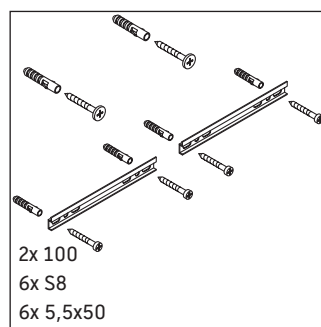

Ketho

KT 6691

Instrukcja montażu

Wskazówki dotyczące użytkowania

Seria mebli łazienkowych odpowiada obowiązującym normom i dyrektywom w chwili dostawy i jest zaprojektowana do stosowania w łazienkach. Należy unikać bezpośredniego zroszenia wodą, np. podczas brania prysznica.