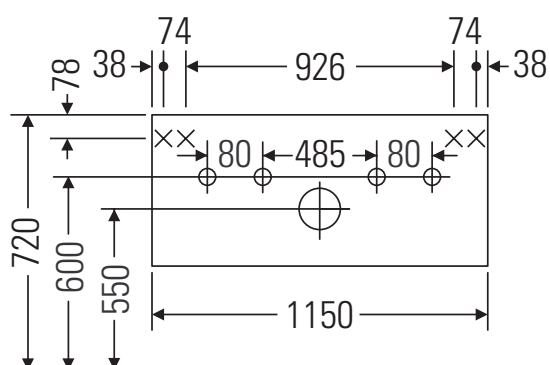

Ketho

KT 6689

Instrukcja montażu

Vero # 045412

Wskazówki dotyczące użytkowania

Seria mebli łazienkowych odpowiada obowiązującym normom i dyrektywom w chwili dostawy i jest zaprojektowana do stosowania w łazienkach. Należy unikać bezpośredniego zroszenia wodą, np. podczas brania prysznica.