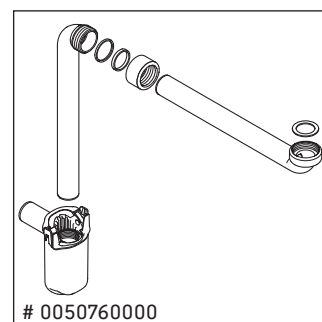

Ketho

KT 6689

Instrukcja montażu

Vero # 045412

Wskazówki dotyczące użytkowania

Seria mebli łazienkowych odpowiada obowiązującym normom i dyrektywom w chwili dostawy i jest zaprojektowana do stosowania w łazienkach. Należy unikać bezpośredniego zroszenia wodą, np. podczas brania prysznica.