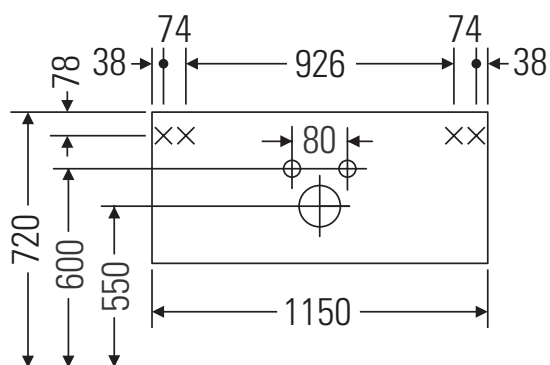

Ketho

KT 6689

Instrukcja montażu

Vero # 045412

Wskazówki dotyczące użytkowania

Seria mebli łazienkowych odpowiada obowiązującym normom i dyrektywom w chwili dostawy i jest zaprojektowana do stosowania w łazienkach. Należy unikać bezpośredniego zroszenia wodą, np. podczas brania prysznica.