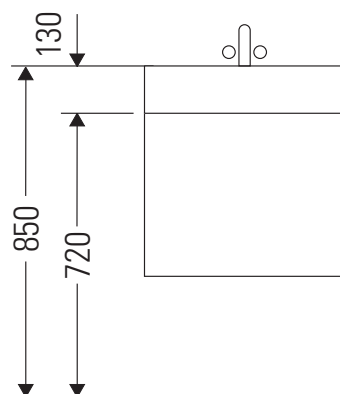

Ketho

KT 6689

Instrukcja montażu

Vero # 045412

Wskazówki dotyczące użytkowania

Seria mebli łazienkowych odpowiada obowiązującym normom i dyrektywom w chwili dostawy i jest zaprojektowana do stosowania w łazienkach. Należy unikać bezpośredniego zroszenia wodą, np. podczas brania prysznica.