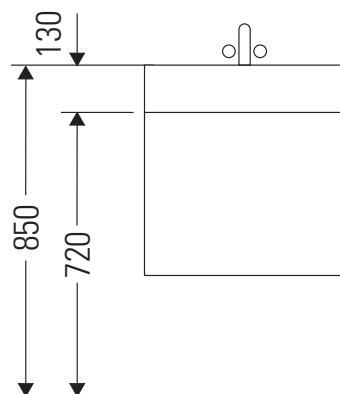

Ketho

KT 6689

Instrukcja montażu

Vero # 045412

Wskazówki dotyczące użytkowania

Seria mebli łazienkowych odpowiada obowiązującym normom i dyrektywom w chwili dostawy i jest zaprojektowana do stosowania w łazienkach. Należy unikać bezpośredniego zroszenia wodą, np. podczas brania prysznica.