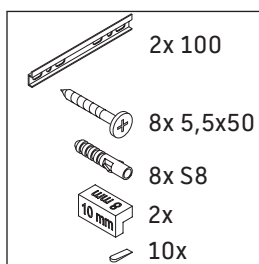

Vero Air

VA 6285

Instrukcja montażu

Vero Air # 235060

Wskazówki dotyczące użytkowania

Seria mebli łazienkowych odpowiada obowiązującym normom i dyrektywom w chwili dostawy i jest zaprojektowana do stosowania w łazienkach. Należy unikać bezpośredniego zroszenia wodą, np. podczas brania prysznica.