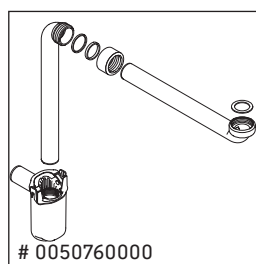

Vero Air

VA 6285

Instrukcja montażu

Vero Air # 235060

Wskazówki dotyczące użytkowania

Seria mebli łazienkowych odpowiada obowiązującym normom i dyrektywom w chwili dostawy i jest zaprojektowana do stosowania w łazienkach. Należy unikać bezpośredniego zroszenia wodą, np. podczas brania prysznica.