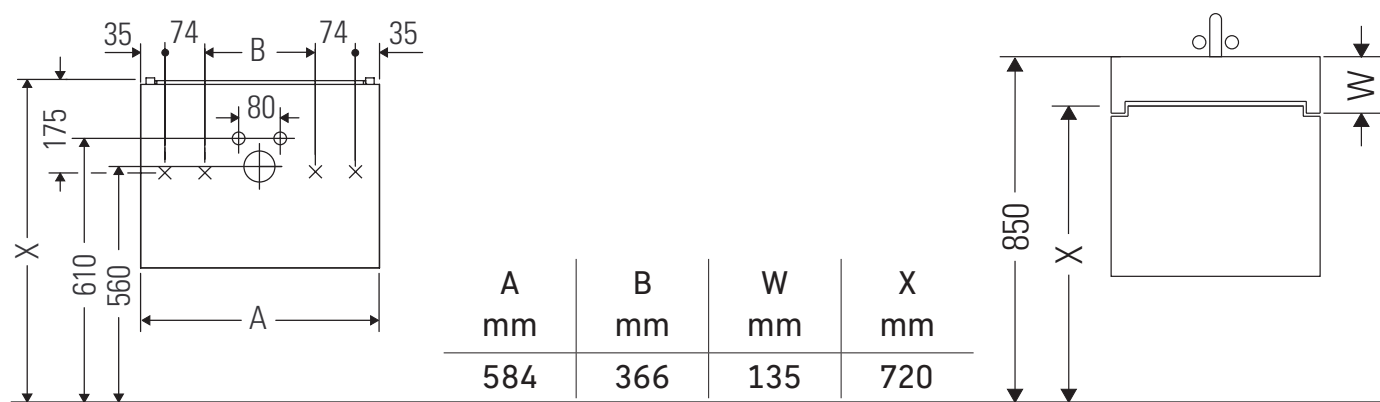

Vero Air

VA 6285

Instrukcja montażu

Vero Air # 235060

Wskazówki dotyczące użytkowania

Seria mebli łazienkowych odpowiada obowiązującym normom i dyrektywom w chwili dostawy i jest zaprojektowana do stosowania w łazienkach. Należy unikać bezpośredniego zroszenia wodą, np. podczas brania prysznica.