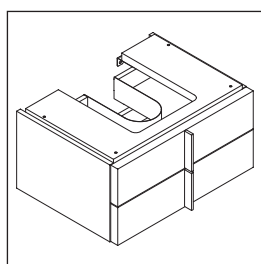

Vero Air

VA 6285

Instrukcja montażu

Vero Air # 235060

Wskazówki dotyczące użytkowania

Seria mebli łazienkowych odpowiada obowiązującym normom i dyrektywom w chwili dostawy i jest zaprojektowana do stosowania w łazienkach. Należy unikać bezpośredniego zroszenia wodą, np. podczas brania prysznica.