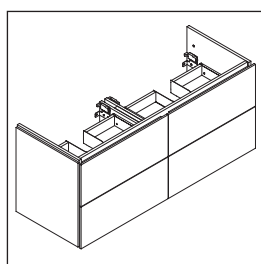

L-Cube

LC 6259

Instrukcja montażu

A mm	W mm	X mm
1290	17	833

Me by Starck # 233613

Wskazówki dotyczące użytkowania

Seria mebli łazienkowych odpowiada obowiązującym normom i dyrektywom w chwili dostawy i jest zaprojektowana do stosowania w łazienkach. Należy unikać bezpośredniego zroszenia wodą, np. podczas brania prysznica.