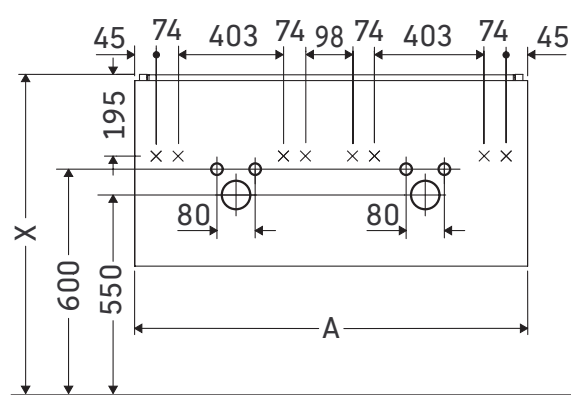

L-Cube

LC 6259

Instrukcja montażu

A mm	W mm	X mm
1290	17	833

Me by Starck # 233613

Wskazówki dotyczące użytkowania

Seria mebli łazienkowych odpowiada obowiązującym normom i dyrektywom w chwili dostawy i jest zaprojektowana do stosowania w łazienkach. Należy unikać bezpośredniego zroszenia wodą, np. podczas brania prysznica.