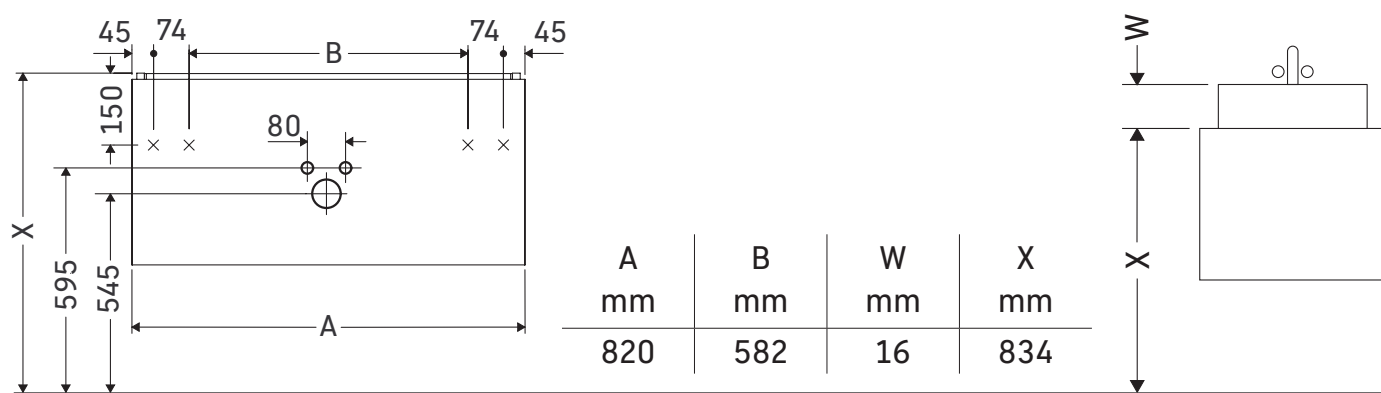

L-Cube

LC 6257

Instrukcja montażu

Me by Starck # 234283

Wskazówki dotyczące użytkowania

Seria mebli łazienkowych odpowiada obowiązującym normom i dyrektywom w chwili dostawy i jest zaprojektowana do stosowania w łazienkach. Należy unikać bezpośredniego zroszenia wodą, np. podczas brania prysznica.