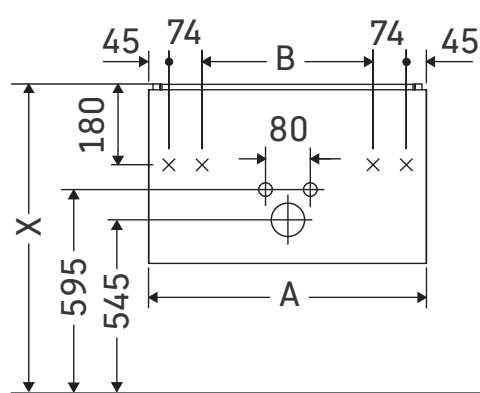

L-Cube

LC 6156

Instrukcja montażu

A	B	W	X
mm	mm	mm	mm
620	382	16	834

Me by Starck # 234263

Wskazówki dotyczące użytkowania

Seria mebli łazienkowych odpowiada obowiązującym normom i dyrektywom w chwili dostawy i jest zaprojektowana do stosowania w łazienkach. Należy unikać bezpośredniego zroszenia wodą, np. podczas brania prysznica.