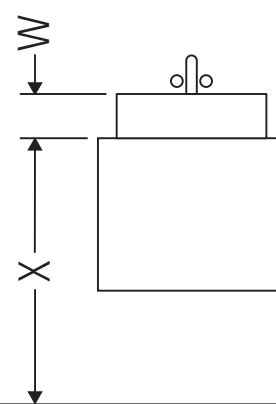

Ketho

KT 6647

Instrukcja montażu

A mm	B mm	W mm	X mm
800	576	60	790

D-Code # 034285

Wskazówki dotyczące użytkowania

Seria mebli łazienkowych odpowiada obowiązującym normom i dyrektywom w chwili dostawy i jest zaprojektowana do stosowania w łazienkach. Należy unikać bezpośredniego zroszenia wodą, np. podczas brania prysznica.