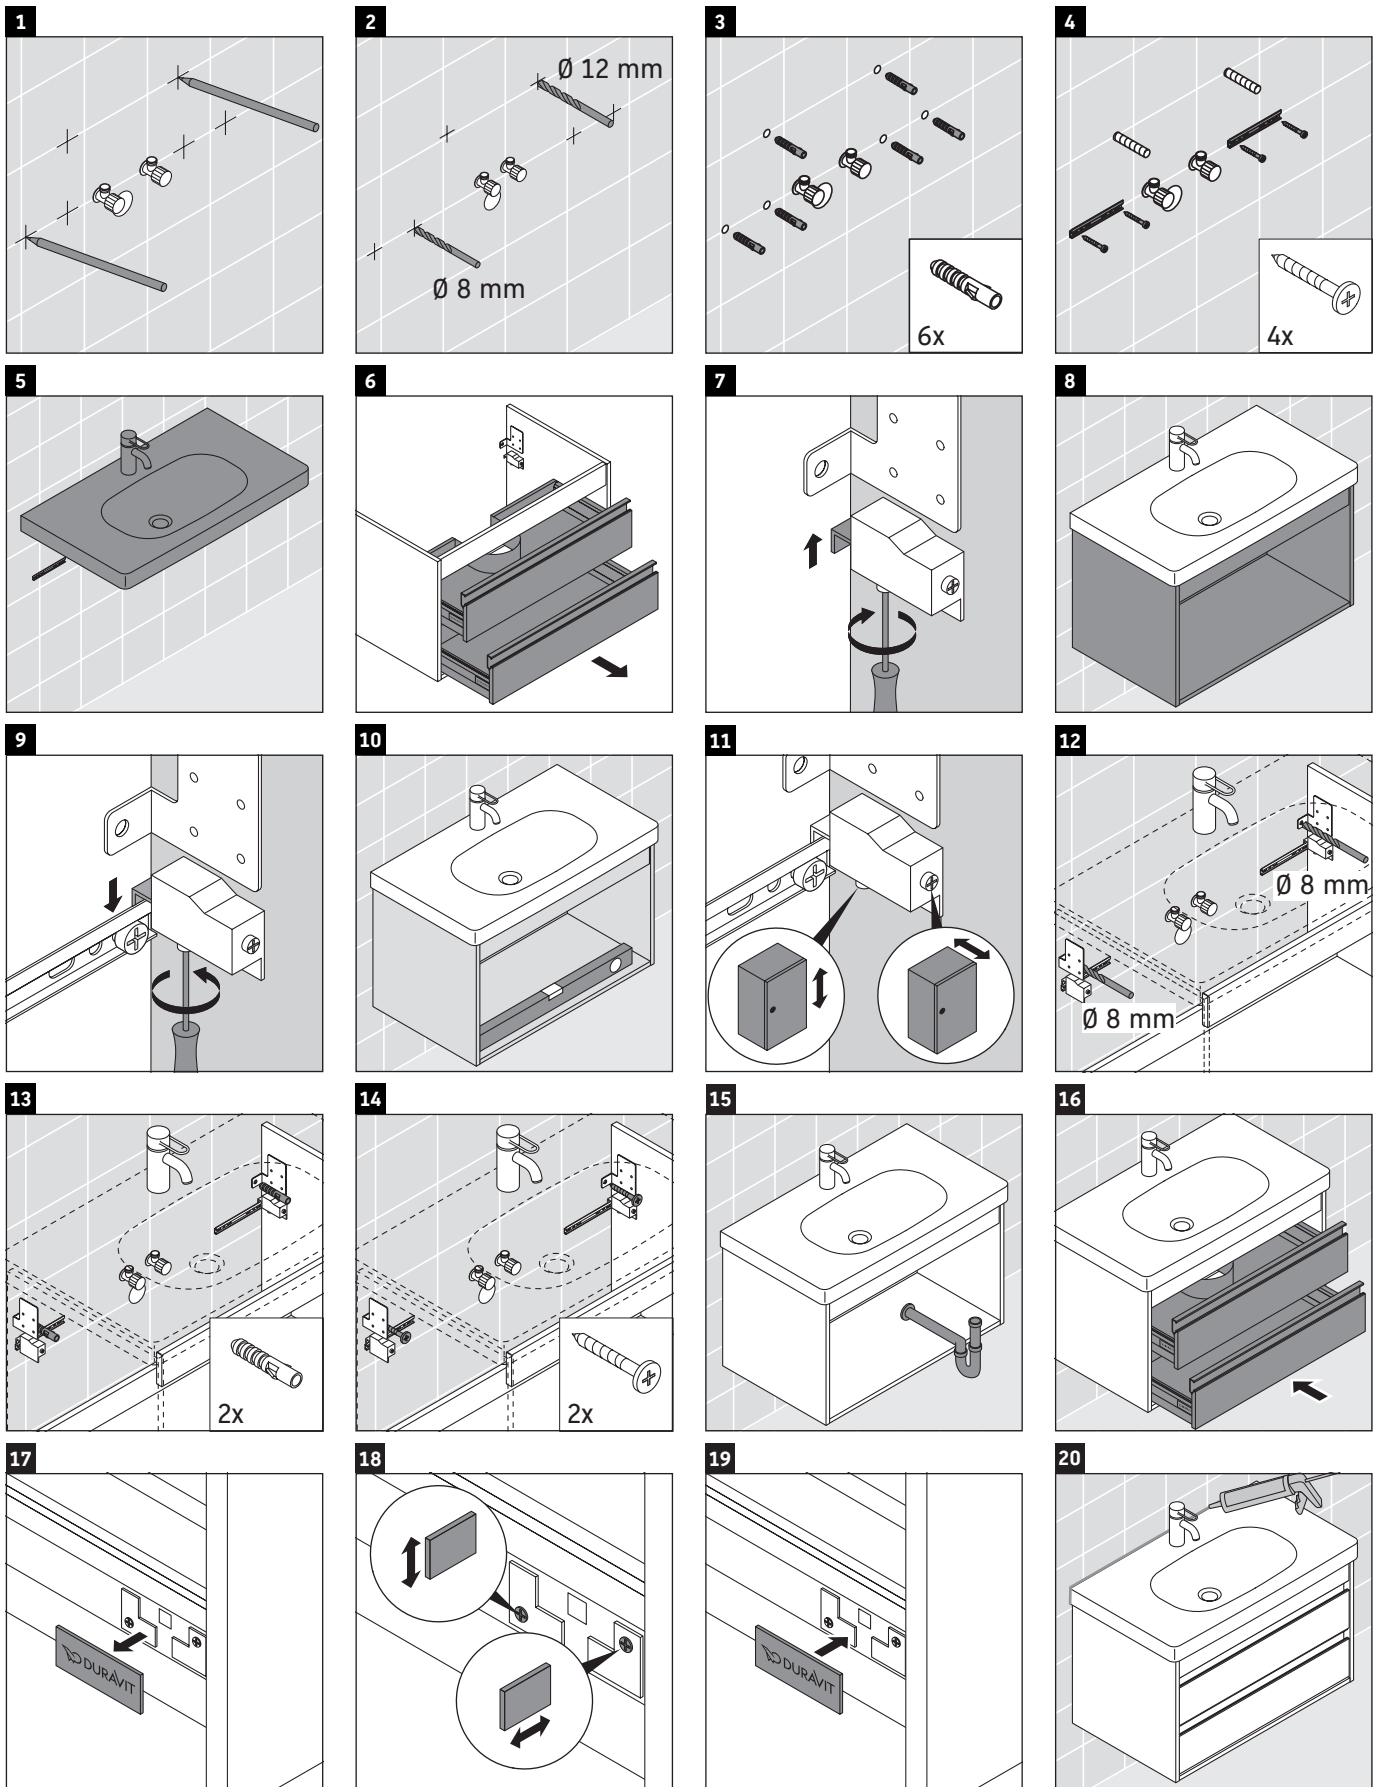

Best.-Nr. KT6647/16.09.2