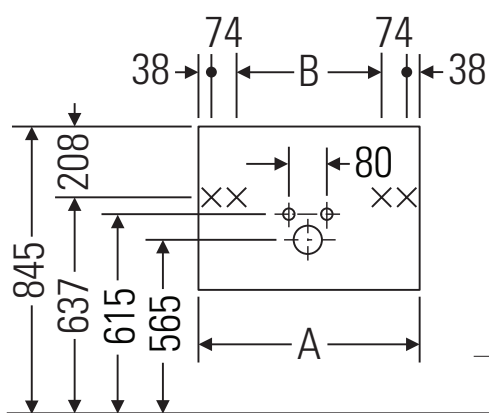

Ketho

KT 6647

Instrukcja montażu

A mm	B mm	W mm	X mm
800	576	60	790

D-Code # 034285

Wskazówki dotyczące użytkowania

Seria mebli łazienkowych odpowiada obowiązującym normom i dyrektywom w chwili dostawy i jest zaprojektowana do stosowania w łazienkach. Należy unikać bezpośredniego zroszenia wodą, np. podczas brania prysznica.

Zmiany techniczne i optyczne prezentowanych produktów zastrzeżone.

Best.-Nr. KT6647/16.09.2