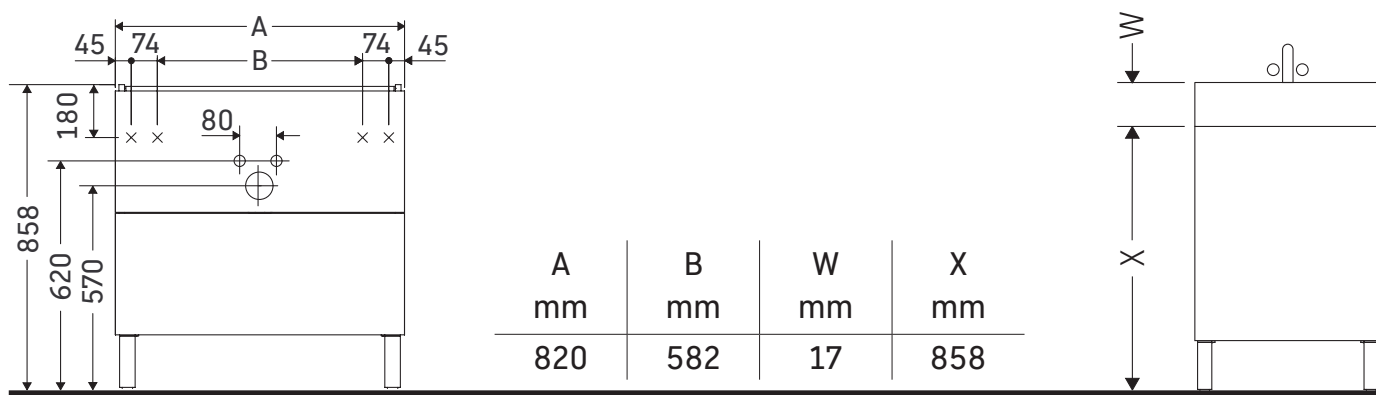

L-Cube

LC 6674

Instrukcja montażu

ME by Starck # 234283

Wskazówki dotyczące użytkowania

Seria mebli łazienkowych odpowiada obowiązującym normom i dyrektywom w chwili dostawy i jest zaprojektowana do stosowania w łazienkach. Należy unikać bezpośredniego zroszenia wodą, np. podczas brania prysznica.

Zmiany techniczne i optyczne prezentowanych produktów zastrzeżone.

Best.-Nr. LC6674/19.09.2