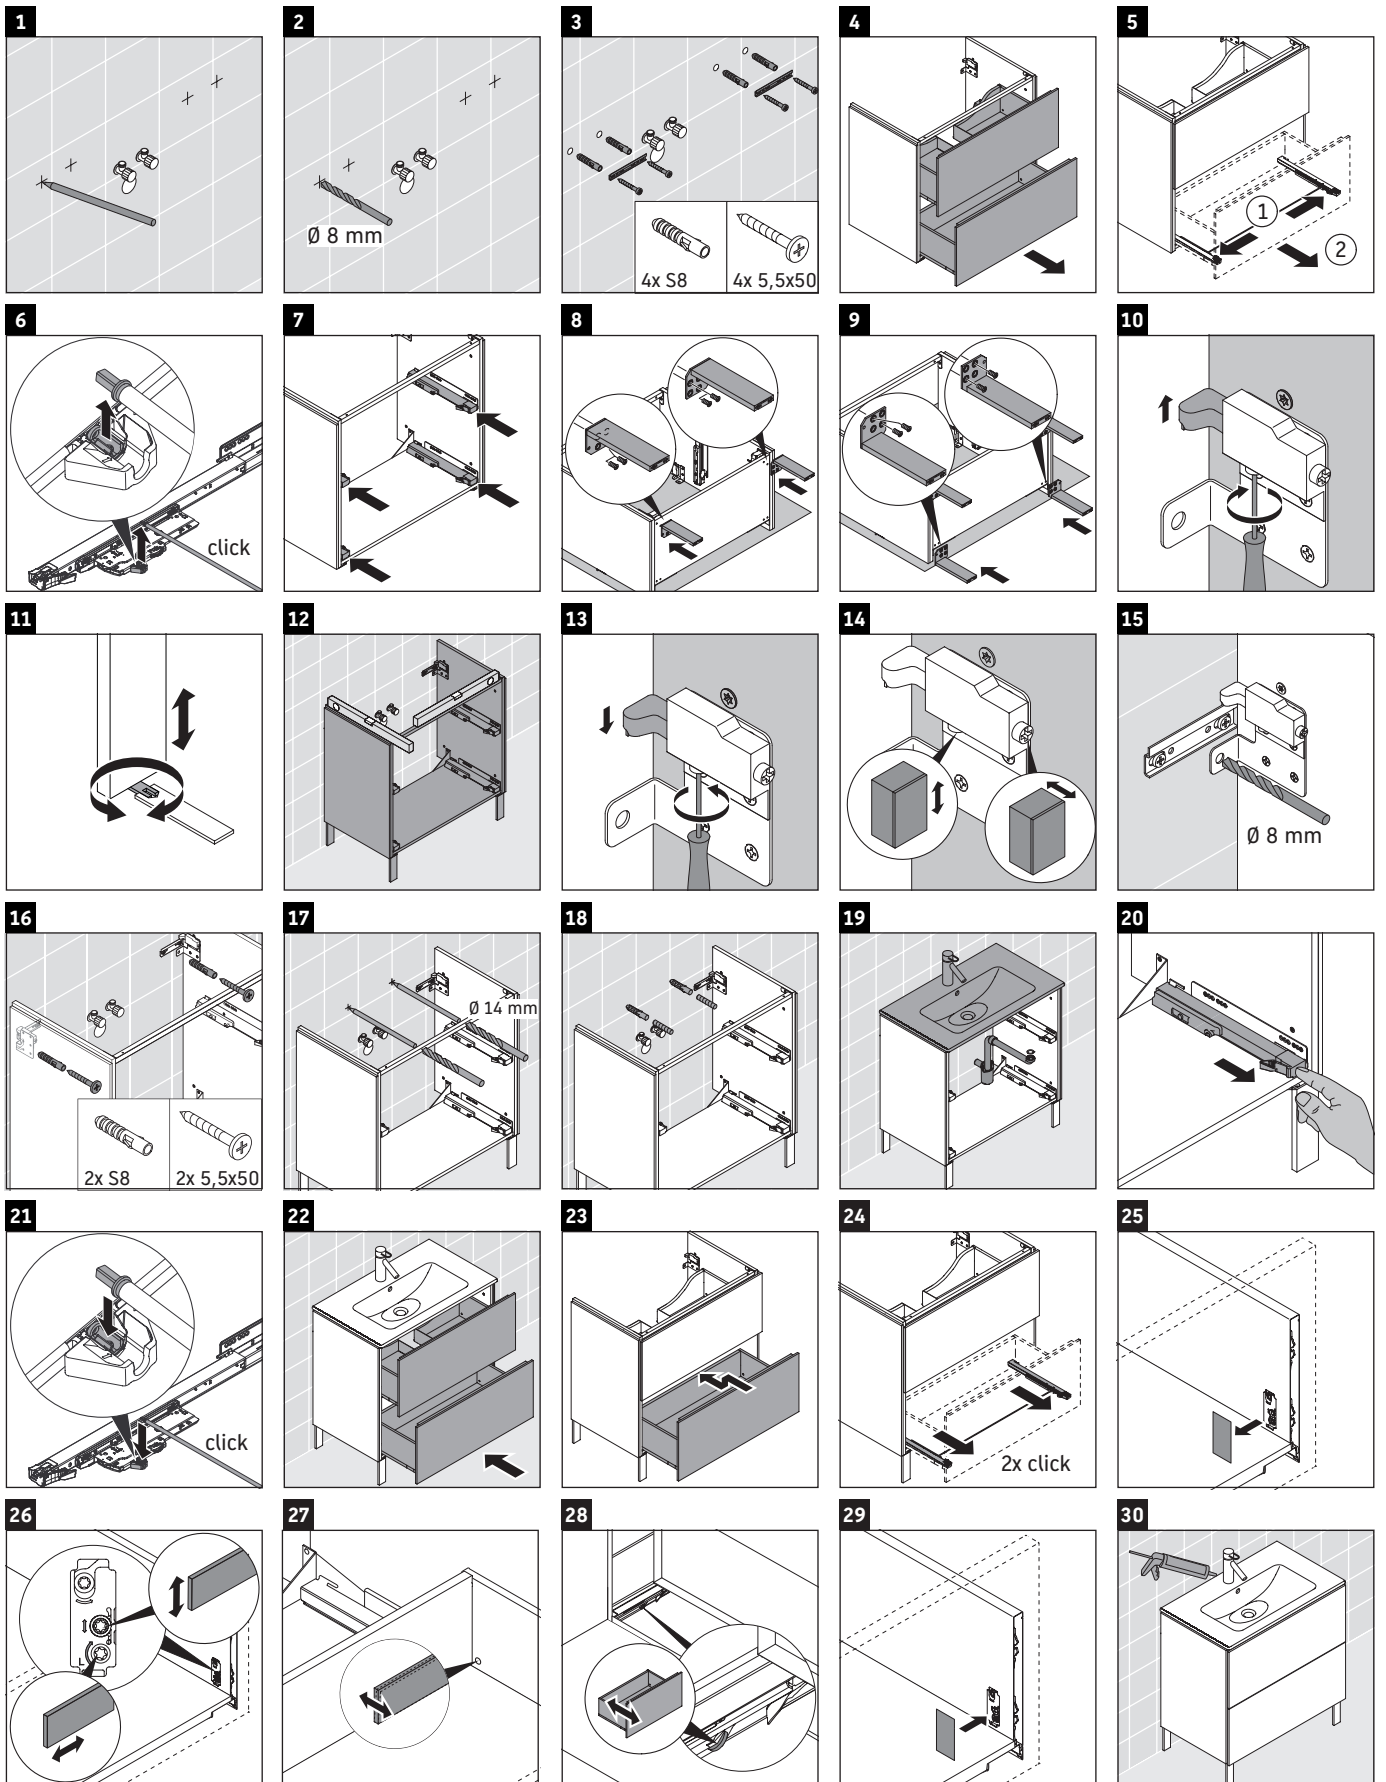

L-Cube

LC 6674

Instrukcja montażu

ME by Starck # 234283

Wskazówki dotyczące użytkowania

Seria mebli łazienkowych odpowiada obowiązującym normom i dyrektywom w chwili dostawy i jest zaprojektowana do stosowania w łazienkach. Należy unikać bezpośredniego zroszenia wodą, np. podczas brania prysznica.

Zmiany techniczne i optyczne prezentowanych produktów zastrzeżone.

Best.-Nr. LC6674/19.09.2