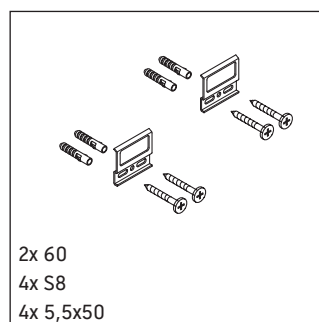

L-Cube

LC 1206

Instrukcja montażu

Wskazówki dotyczące użytkowania

Seria mebli łazienkowych odpowiada obowiązującym normom i dyrektywom w chwili dostawy i jest zaprojektowana do stosowania w łazienkach. Należy unikać bezpośredniego zroszenia wodą, np. podczas brania prysznica.