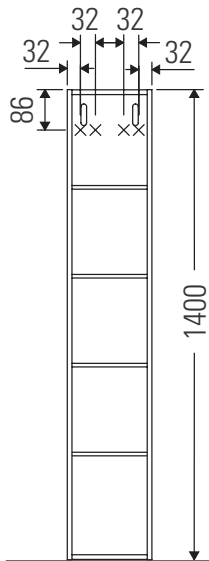

L-Cube

LC 1206

Instrukcja montażu

Wskazówki dotyczące użytkowania

Seria mebli łazienkowych odpowiada obowiązującym normom i dyrektywom w chwili dostawy i jest zaprojektowana do stosowania w łazienkach. Należy unikać bezpośredniego zroszenia wodą, np. podczas brania prysznica.